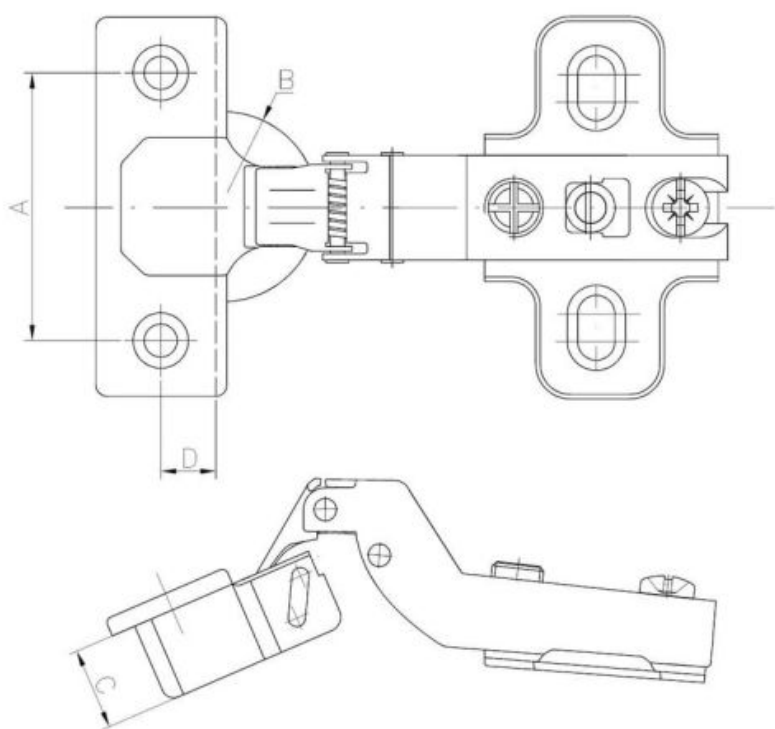

37.04 Kalustesarana kulma + aluslevy - 30°

SEND THE INQUIRY

+358 103 195 100

Pinnoite tyypit:

POVLOKA
NIKLOVA

Dimensions

Material index	Tyyppi	A [mm]	B [mm]	C [mm]	D [mm]	Wkręty euro w zestawie	Prowadnik
37043503045H2MGP	Ø 35 mm - 30°	45	35	11.5	9.5	-	H2