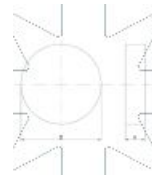

57.30
ZA

Eristekiekko

SEND THE INQUIRY

+358 103 195 100

Dimensions

Material index	D [mm]	h [mm]	Tyyppi
57300680WMTITT	68	17	wetna mineralna
5730067017GRATITT	67	17	styropianowa grafitowa
5730067017TTIT	67	17	styropianowa biala