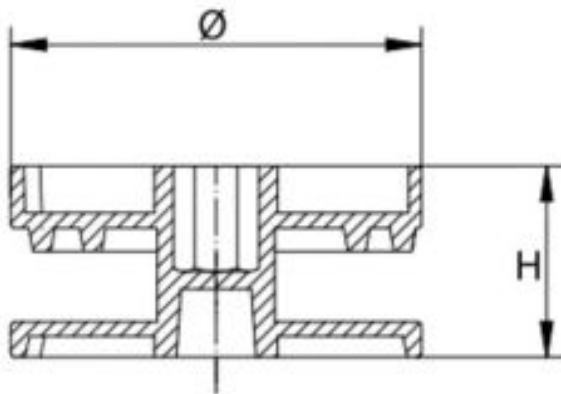

## 34.40 ECM kasaushela ø25 ja ø35

SEND THE INQUIRY

+358 103 195 100

### Dimensions

Material index	$\varnothing$ [mm]	h [mm]	s [mm]	Pinnoite tyyppi
3440350BDT	35	16.2	6	B - oycnk biały
3440250BMT	25	12.0	5	B - oycnk biały