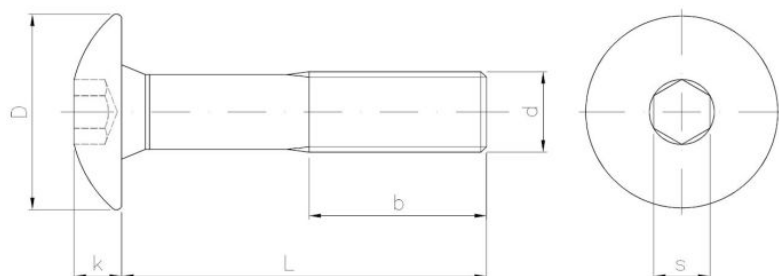

POWLOKA
CYNKOWA
CZARNA

N

POWLOKA
NIKLOWA

Dimensions

Material index	d	L [mm]	D [mm]	k [mm]	s [mm]	b [mm]	Mekaaninen luokitus	Pinoite tyyppi
1302080060IM5BT	M8	60	16.5	4.4	5	45	4.8	B - ocynk biały