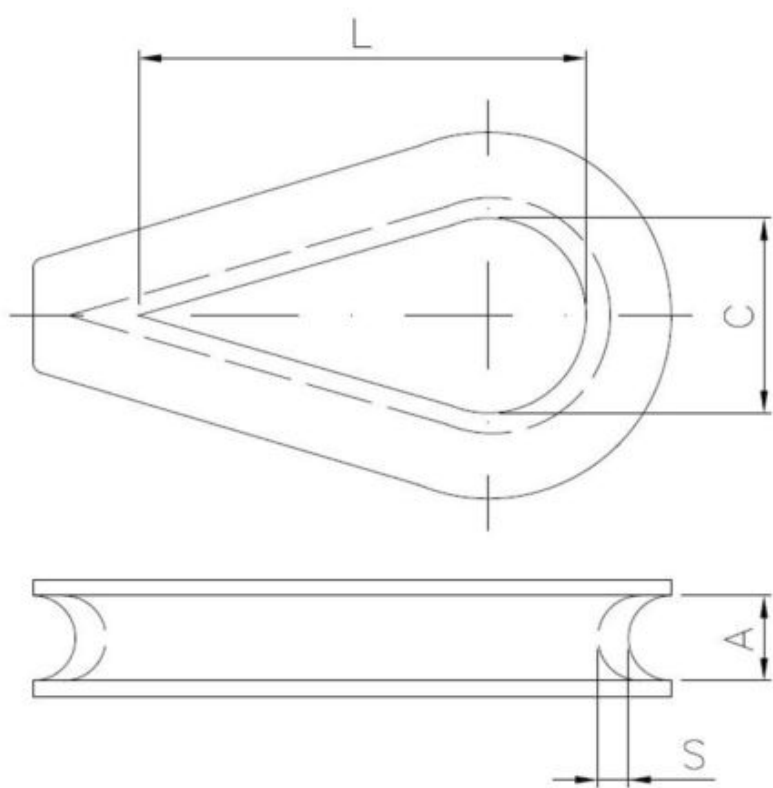

Materiaali:

SEND THE INQUIRY  
+358 103 195 100

**Standards:**

DIN 6899  
PN-EN 13411,PN-M 80247

Dimensions

Material index	A [mm]	L [mm]	C [mm]	s [mm]
I6325012A46899S	12	50	29	3.0
I6325010A46899S	10	37	24	2.0
I6325006A46899S	6	23	16	2.0
I6325008A46899S	8	29	18	2.0
I6325005A46899S	5	20	14	1.7
I6325004A46899S	4	18	11	1.7
I6325003A46899S	3	15	9	1.7
I6325002A46899S	2	10	7	0.7