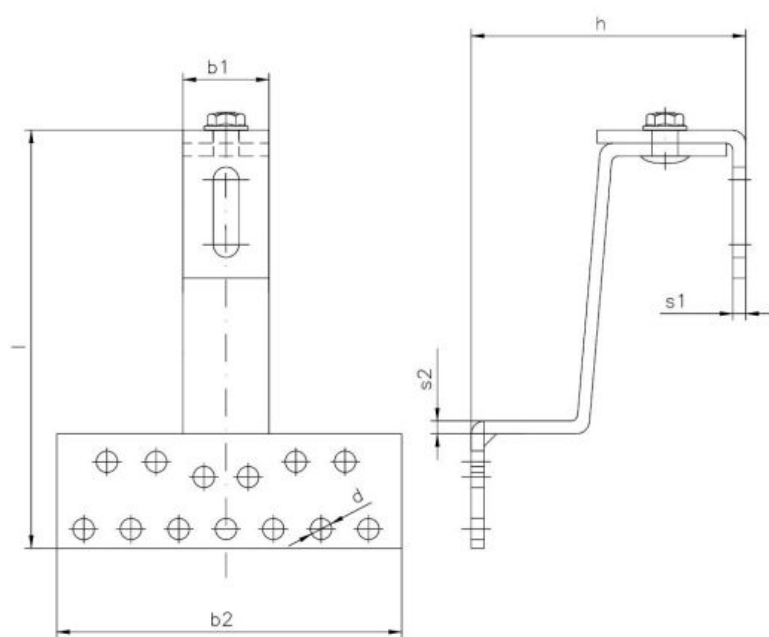

I69.44 INOX Uchwyt montażowy regulowany - 1 stopień regulacji

SEND THE INQUIRY

+358 103 195 100

Dimensions

Material index	b1 [mm]	b2 [mm]	h [mm]	l [mm]	s1 [mm]
I694418070A2T	35	180	150.5	190	8