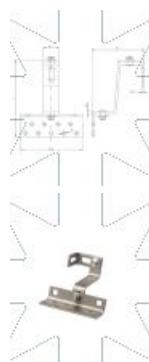

**i69.42** INOX Uchwyt montażowy regulowany - 2 stopnie regulacji

SEND THE INQUIRY

+358 103 195 100

Materiaali:

A2

Dimensions

Material index	d [mm]	b1 [mm]	b2 [mm]	h [mm]	l [mm]	s1 [mm]	Yksikkö
I694214056A2T	9	30	140	145	176	5	TYS
I694218070A2T	9	35	180	150.5	190	8	TYS