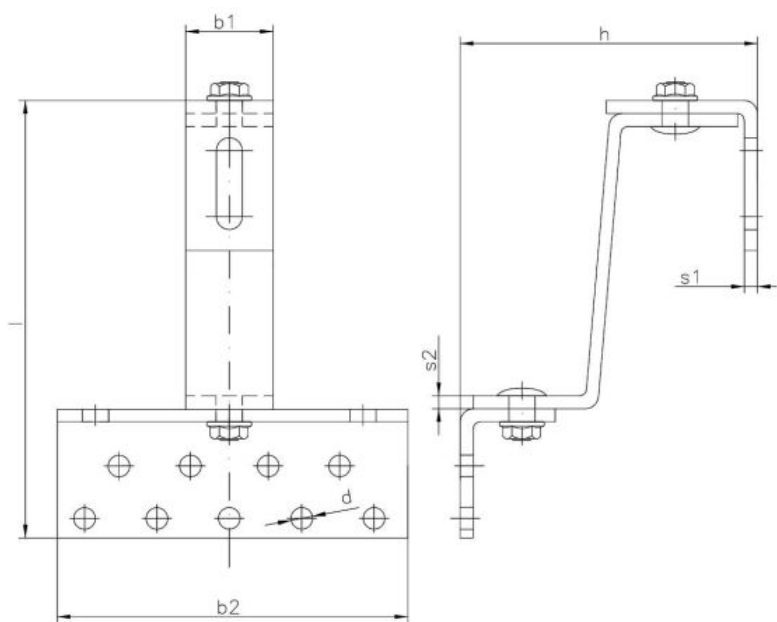

**i69.42** INOX Uchwyt montażowy regulowany - 2 stopnie regulacji

SEND THE INQUIRY

+358 103 195 100

Materiaali:

A2

Dimensions

Material index	d [mm]	b1 [mm]	b2 [mm]	h [mm]	l [mm]	s1 [mm]	Yksikkö
I694214056A2T	9	30	140	145	176	5	TYS
I694218070A2T	9	35	180	150.5	190	8	TYS