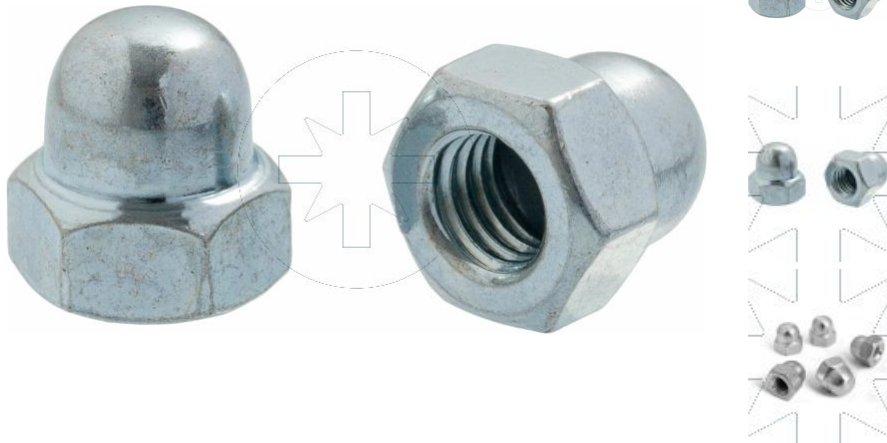

SEND THE INQUIRY

+358 103 195 100

**Standards:**DIN 1587  
PN-M 82181

Pinnoite tyyppi:

**B**POWŁOKA  
CYNKOWA  
BIAŁA

Pinnoite - pyynnöstä :

**A**POWŁOKA  
CYNKOWA  
ŻÓŁTA**C**POWŁOKA  
CYNKOWA  
CZARNĄ

## Dimensions

| Material index | d   | D [mm] | m [mm] | s [mm] | Pinnoite tyyppi |
|----------------|-----|--------|--------|--------|-----------------|
| 1509040BT      | M4  | 6.5    | 8.0    | 7.0    | B - ocynk biały |
| 1509030BT      | M3  | 5.5    | 6.0    | 5.5    | B - ocynk biały |
| 1509200BD1587S | M20 | 28.0   | 34.0   | 30.0   | B - ocynk biały |
| 1509160BS      | M16 | 23.0   | 28.0   | 24.0   | B - ocynk biały |
| 1509140BS      | M14 | 21.0   | 25.0   | 22.0   | B - ocynk biały |
| 1509120BT      | M12 | 18.0   | 22.0   | 19.0   | B - ocynk biały |
| 1509100BT      | M10 | 16.0   | 18.0   | 17.0   | B - ocynk biały |
| 1509080BD986T  | M8  | 12.5   | 15.0   | 13.0   | B - ocynk biały |
| 1509080BT      | M8  | 12.5   | 15.0   | 13.0   | B - ocynk biały |
| 1509060BT      | M6  | 9.5    | 12.0   | 10.0   | B - ocynk biały |
| 1509060BD986T  | M6  | 9.5    | 12.0   | 10.0   | B - ocynk biały |
| 1509050BT      | M5  | 7.5    | 10.0   | 8.0    | B - ocynk biały |