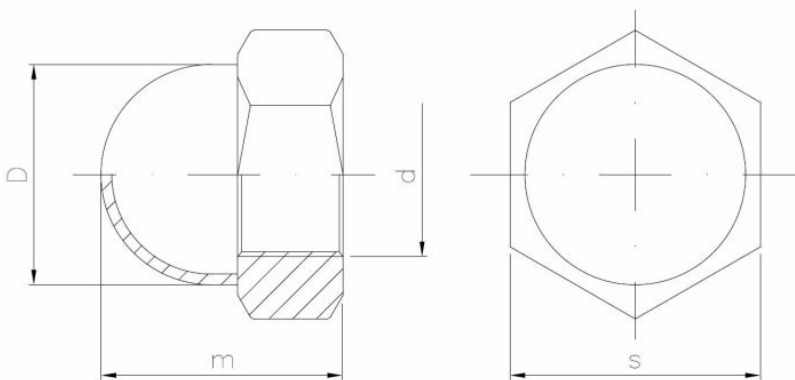

## Dimensions

| Material index | d   | D [mm] | m [mm] | s [mm] | Pinnoite tyyppi |
|----------------|-----|--------|--------|--------|-----------------|
| 1509040BT      | M4  | 6.5    | 8.0    | 7.0    | B - ocynk biały |
| 1509030BT      | M3  | 5.5    | 6.0    | 5.5    | B - ocynk biały |
| 1509200BD1587S | M20 | 28.0   | 34.0   | 30.0   | B - ocynk biały |
| 1509160BS      | M16 | 23.0   | 28.0   | 24.0   | B - ocynk biały |
| 1509140BS      | M14 | 21.0   | 25.0   | 22.0   | B - ocynk biały |
| 1509120BT      | M12 | 18.0   | 22.0   | 19.0   | B - ocynk biały |
| 1509100BT      | M10 | 16.0   | 18.0   | 17.0   | B - ocynk biały |
| 1509080BD986T  | M8  | 12.5   | 15.0   | 13.0   | B - ocynk biały |
| 1509080BT      | M8  | 12.5   | 15.0   | 13.0   | B - ocynk biały |
| 1509060BT      | M6  | 9.5    | 12.0   | 10.0   | B - ocynk biały |
| 1509060BD986T  | M6  | 9.5    | 12.0   | 10.0   | B - ocynk biały |
| 1509050BT      | M5  | 7.5    | 10.0   | 8.0    | B - ocynk biały |