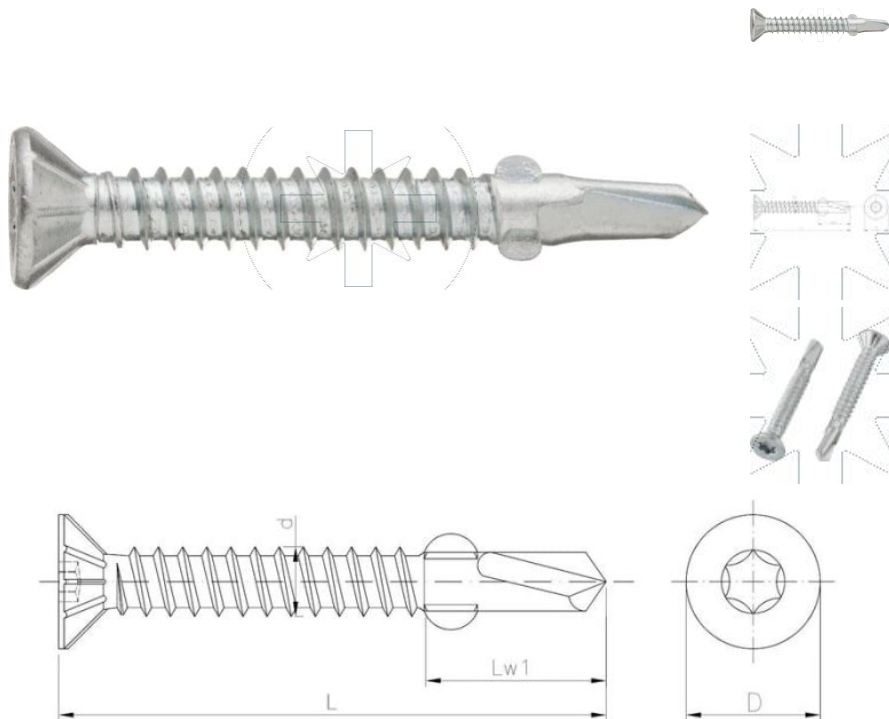

I23.19
BSX

Wkręt samowierzący bimetaliczny do mocowania drewna do stali

SEND THE INQUIRY

+358 103 195 100

Standards:

ITB-KOT-2018/0162

Materiaali:

Dimensions

Material index	d [mm]	L [mm]	D [mm]	Lw1 [mm]	Avainkoloit	Materiaaleja
I23190550450TBA2YT	5.5	45	10.8	14	TX	Bi-Metal
I23190550500TBA2YT	5.5	50	10.8	14	TX	Bi-Metal
I23190550600TBA2YT	5.5	60	10.8	14	TX	Bi-Metal
I23190550380TBA2YT	5.5	38	10.8	14	TX	Bi-Metal