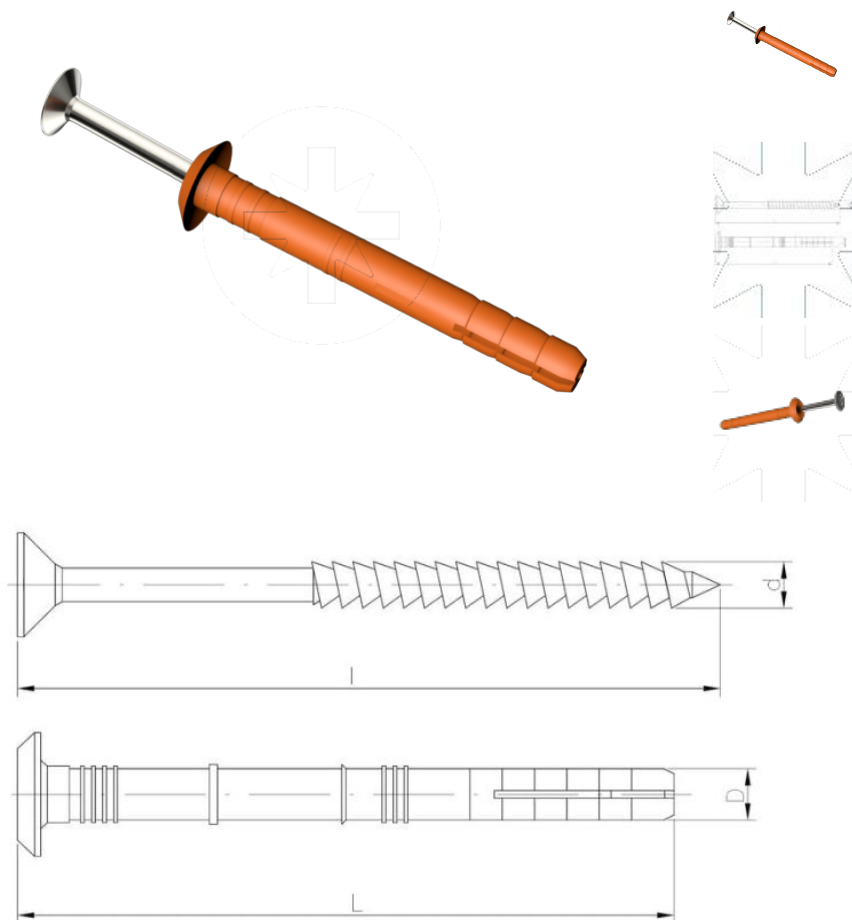

## Dimensions

Material index	D [mm]	L [mm]	d [mm]	l [mm]	Avainkolo	Materiaaleja	Yksikkö
550806080PPT	6	80	3.8	83	PZ	PP (polipropylen),St (stal węglowa)	TYS
550806060PPT	6	60	3.8	63	PZ	PP (polipropylen),St (stal węglowa)	TYS
550806040PPT	6	40	3.8	43	PZ	PP (polipropylen),St (stal węglowa)	TYS