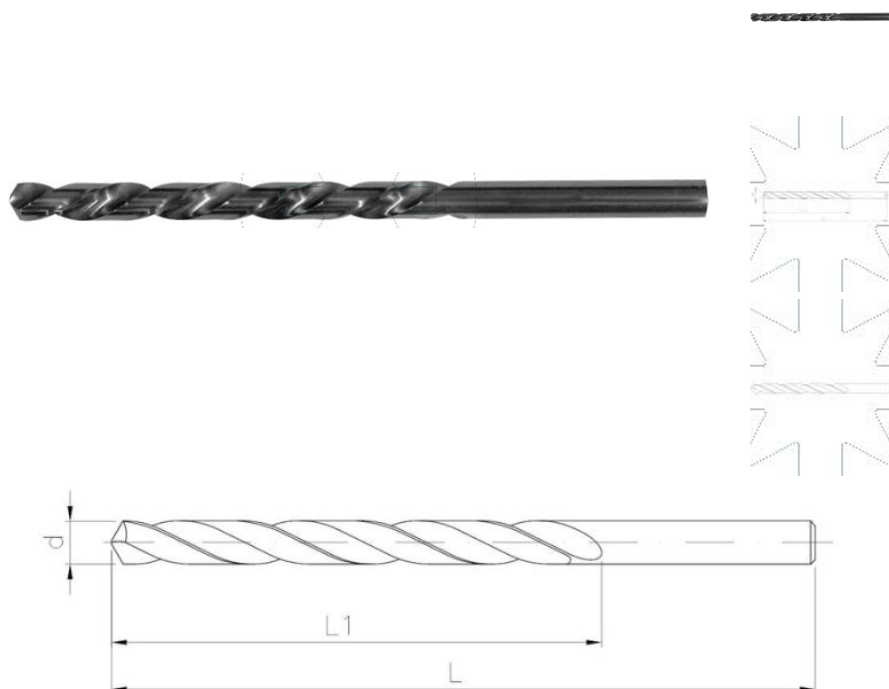

## Standards:

DIN 340  
PN-M 59601WYROB  
SUROWY

Pinnoite tyyppi:

## Dimensions

Material index	d [mm]	L [mm]	L1 [mm]	Tyyppi	Brändi
6705055139S	5.5	139	91	Medium	Praktik
6705060139S	6.0	139	91	Medium	Praktik
6705055139MRPS	5.5	139	91	Premium	Praktik
6705060139MRPS	6.0	139	91	Premium	Praktik
6705050132S	5.0	132	87	Medium	Praktik
6705050132MRPS	5.0	132	87	Premium	Praktik
6705040119S	4.0	119	78	Medium	Praktik
6705040119MRPS	4.0	119	78	Premium	Praktik
6705035112S	3.5	112	73	Medium	Praktik
6705035106FESS	3.5	106	69	Premium	Festa
6705032106S	3.2	106	69	Medium	Praktik
6705030100S	3.0	100	66	Medium	Praktik
6705030100MRPS	3.0	100	66	Premium	Praktik
6705100184S	10.0	184	121	Medium	Praktik
6705100184MRPS	10.0	184	121	Premium	Praktik
6705080165S	8.0	165	109	Medium	Praktik
6705080165MRPS	8.0	165	109	Premium	Praktik