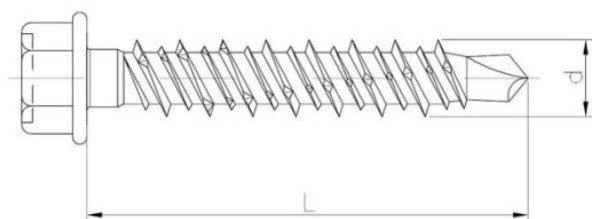

# MPTC porakärkiruuvi keraamisella pinnoitteella

SEND THE INQUIRY

+358 103 195 100

**Standards:**

ETA-18/0371

Pinnoite tyyppi:

## Dimensions

Material index	d [mm]	L [mm]	D [mm]	Pinnoite tyyppi
5270064065H05T	6.4-5.3	65	11	Silver Ruspert
5270064050H05T	6.4-5.3	50	11	Silver Ruspert
5270064040H05T	6.4-5.3	40	11	Silver Ruspert