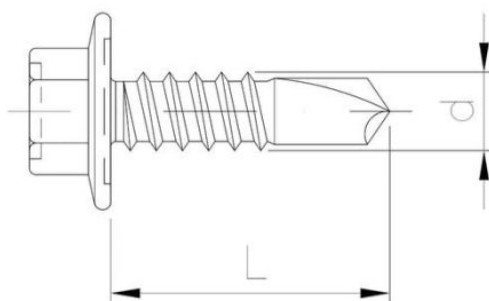

52.39
MPT
5 IW

MPT 5 IW porakärkiruuvi

Pinnoite tyyppi:

Dimensions

Material index	d [mm]	L [mm]	D [mm]	Pinnoite tyyppi
5239055032IWH05T	5.5	32	10.5	Silver Ruspert
5239055025IWH05T	5.5	25	10.5	Silver Ruspert
5239055019IWH05T	5.5	19	10.5	Silver Ruspert