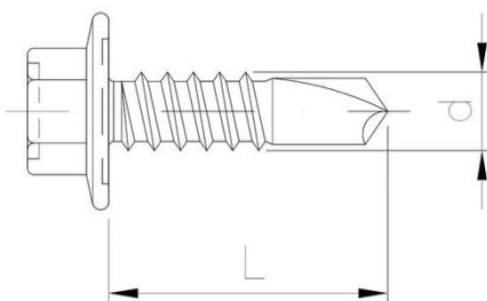

52.39
MPT
5 IW

MPT 5 IW porakärkiruuvi

Pinnoite tyyppi:

Dimensions

Material index	d [mm]	L [mm]	D [mm]	Pinnoite tyyppi
5239055019IWH05T	5.5	19	10.5	Silver Ruspert
5239055025IWH05T	5.5	25	10.5	Silver Ruspert
5239055032IWH05T	5.5	32	10.5	Silver Ruspert