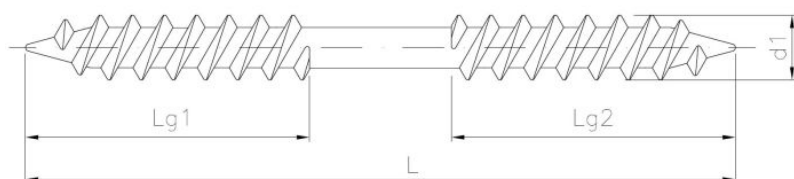

38.03
SDD-D

2-päinen kierretanko puukierre

SEND THE INQUIRY

+358 103 195 100

Pinnoite tyyppi:

B

POWŁOKA
CYNKOWA
BIAŁA

Dimensions

Material index	d1 [mm]	L [mm]	Lg1 [mm]	Lg2 [mm]
3803070070030BT	7.0	70	30	30