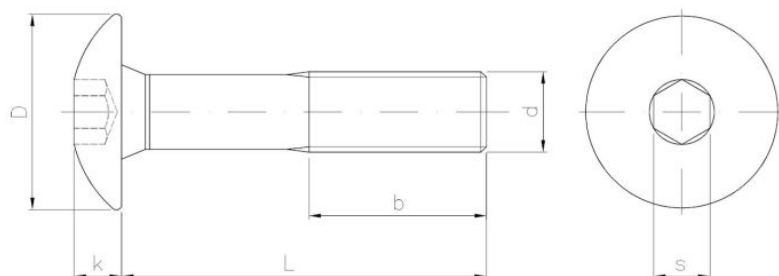

## Dimensions

Material index	d	L [mm]	D [mm]	k [mm]	s [mm]	b [mm]	Mekaaninen luokitus	Pinoite tyyppi
1302080060IM5BT	M8	60	16.5	4.4	5	45	4.8	B - ocynk biały