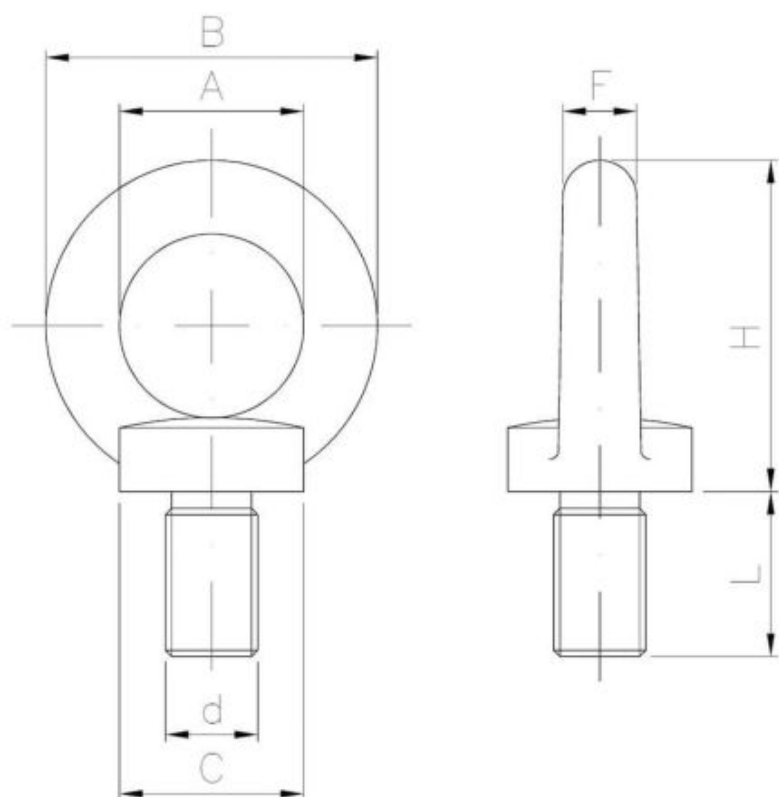

Materiaali:

A4

SEND THE INQUIRY

+358 103 195 100

Standards:

~DIN 580  
ISO 3266  
PN 82472

Dimensions

Material index	d	A [mm]	B [mm]	C [mm]	L [mm]	F [mm]	H [mm]
I6313060A4580S	M6	16	27	16	11.0	5.7	28
I6313080A4580S	M8	20	36	20	13.0	7.5	36
I6313120A4580S	M12	30	54	30	20.5	12.0	53
I6313160A4S	M16	35	63	35	27.0	14.0	62