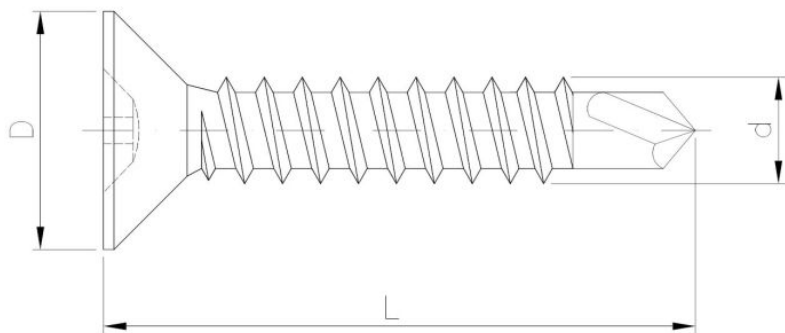

I23.09
BS

Wkręt samowierzący z łbem stożkowym do mocowania PVC do profili stalowych

SEND THE INQUIRY

+358 103 195 100

Standards:

DIN 7504-P

Materiaali:

A2

Dimensions

Material index	d [mm]	L [mm]	D [mm]	Materiaaleja
I23090420250HA24PT	4.2	25	8.1	A2 (stal nierdzewna)
I23090390160HA24OT	3.9	16	7.5	A2 (stal nierdzewna)