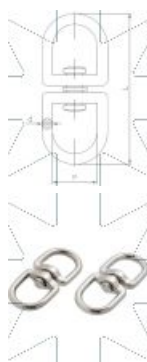

63.37
KR

Leikkari silmkukka/silmukka

SEND THE INQUIRY

+358 103 195 100

Pinnoite tyyppi:

N
POWŁOKA
NIKLOWA

Dimensions

Material index	Tyyppi	D [mm]	L [mm]	P [mm]	Kuormitettavuus [kg]	Murtolujuus [kg]
6337060022NIKS	6.0	5.5	72	22	25	100

Material index	Tyyppi	D [mm]	L [mm]	P [mm]	Kuormitettavuus [kg]	Murtolujuus [kg]
6337090013NIKS	3.8	3.5	49	14.5	10	40
6337040012NIKS	4.0	4.0	42	12	12	48