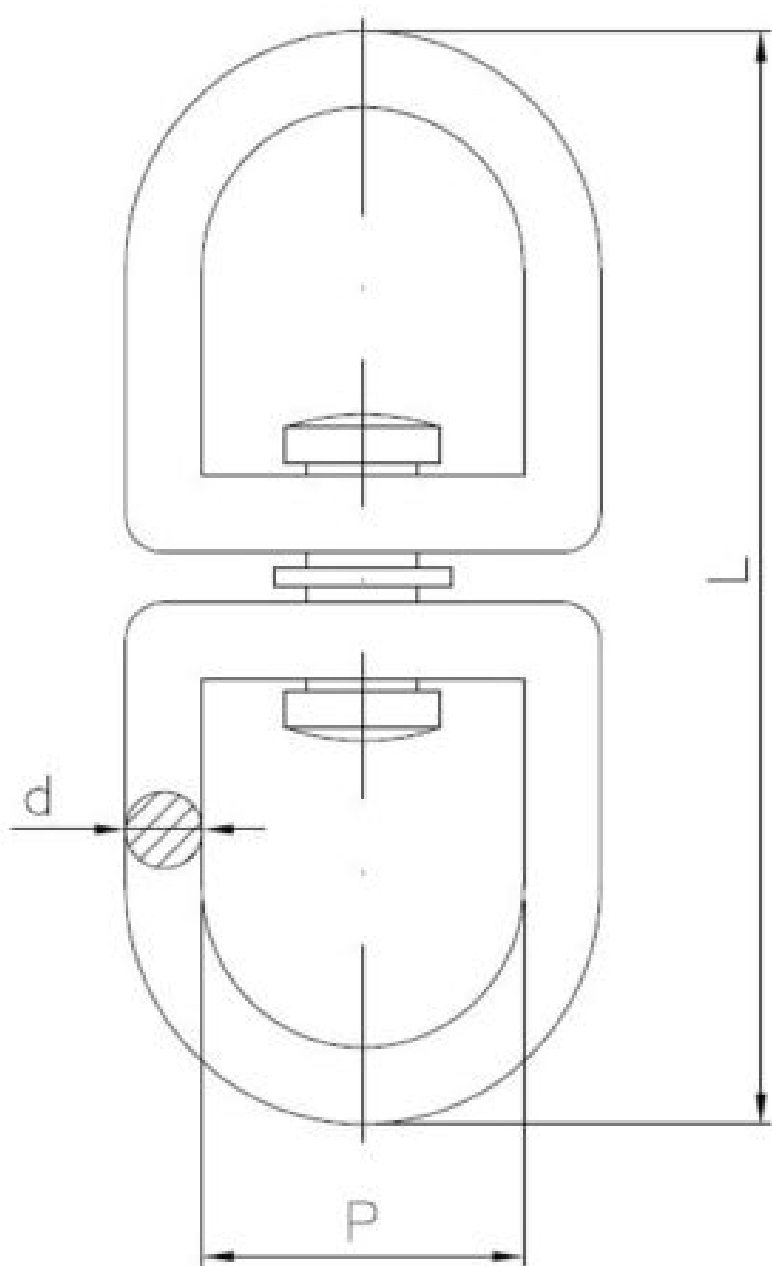

63.37
KR

Leikkari silmkukka/silmukka

SEND THE INQUIRY

+358 103 195 100

Pinnoite tyyppi:

N
POWŁOKA
NIKLOWA

Dimensions

Material index	Tyyppi	D [mm]	L [mm]	P [mm]	Kuormitettavuus [kg]	Murtolujuus [kg]
6337060022NIKS	6.0	5.5	72	22	25	100

Material index	Tyyppi	D [mm]	L [mm]	P [mm]	Kuormitettavuus [kg]	Murtolujuus [kg]
6337090013NIKS	3.8	3.5	49	14.5	10	40
6337040012NIKS	4.0	4.0	42	12	12	48