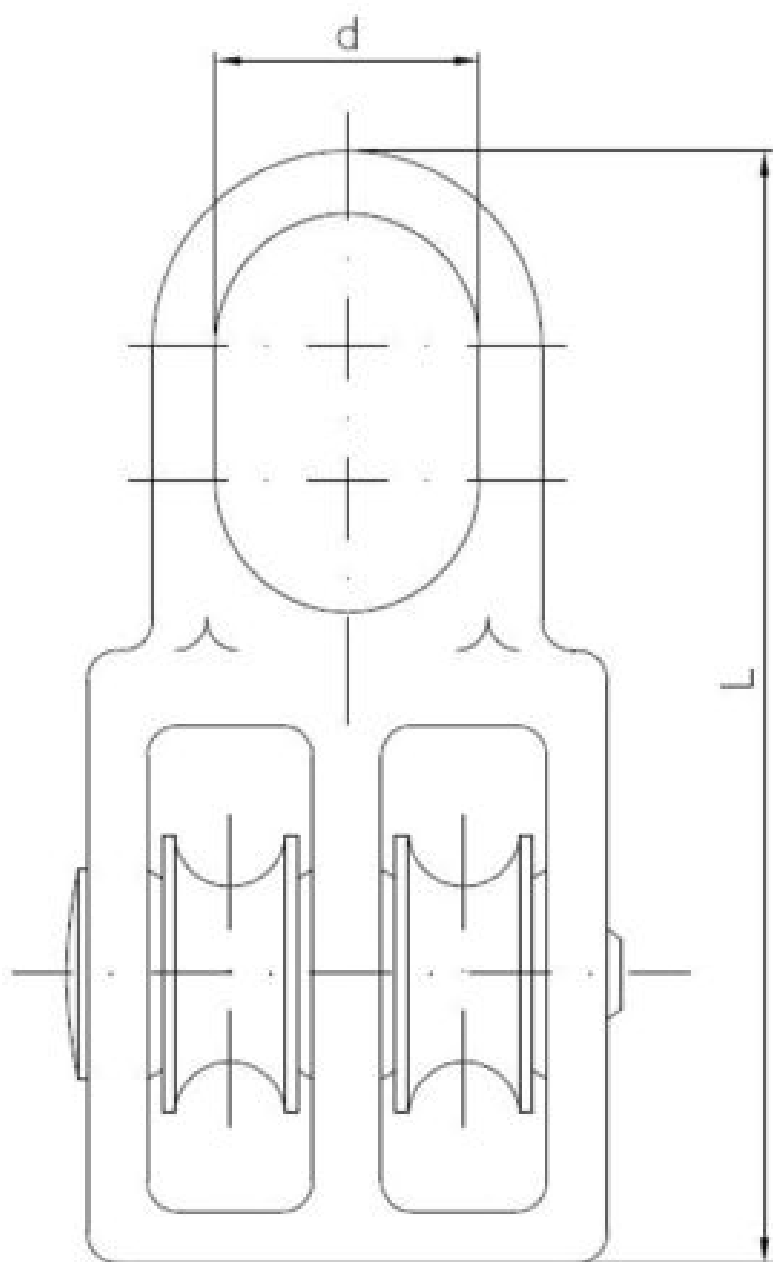

63.32
BLOCZ
PODW.

Väkipyörä 2 kehräinen

Pinnoite tyyppi:

SEND THE INQUIRY

+358 103 195 100

Standards:

DIN 5686

B
POWLOKA
CYNKOVA
BIALA

Dimensions

Material index	Tyyppi	d [mm]	L [mm]	Sovellus	Kuormitettavuus [kg]	Murtolujuus [kg]
6332040KRAPODS	40	14	93	do lin max 10 mm	300	900

Material index	Tyyppi	d [mm]	L [mm]	Sovellus	Kuormitettavuus [kg]	Murtolujuus [kg]
6332030KRAPODS	30	13	80	do lin max 8 mm	250	750
6332025KRAPODS	25	12	70	do lin max 7 mm	230	690
6332050KRAPODS	50	16	113	do lin max 12 mm	390	1170