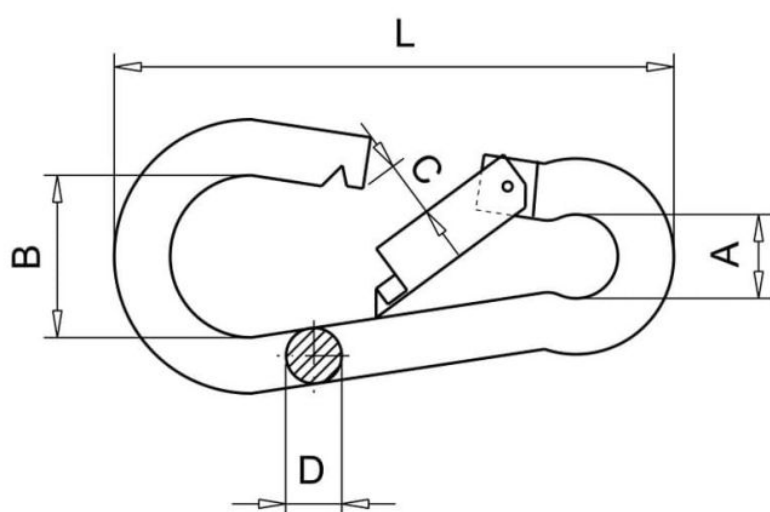

SEND THE INQUIRY

+358 103 195 100

Standards:

DIN 5299C

Pinnoite tyyppi:

POWROTA
CYNKOWA
BIALA

Dimensions

Material index	Tyyppi	A [mm]	B [mm]	C [mm]	D [mm]	L [mm]	Kuormitettavuus [kg]	Murtolujuus [kg]
6323090090S	9x90	12.0	24	11	8.4	90	250	500
6323080080S	8x80	11.5	23	10	7.4	80	230	460
6323070070S	7x70	10.0	19	9	6.7	70	180	360
6323060060S	6x60	8.5	17	8	5.5	60	120	240
6323050050S	5x50	7.5	15	5.5	4.8	50	100	200
6323040040S	4x40	6.0	11.7	4.5	3.9	40	70	140
6323140180S	14x180	24.0	60	28	13.6	180	580	1160
6323130160S	13x160	21.0	54	26	12.6	160	530	1060
6323120140S	12x140	20.0	40	22	11.5	140	450	900
6323110120S	11x120	17.5	36	17	10.7	120	400	800
6323100100S	10x100	14.5	29	11	9.4	100	350	700