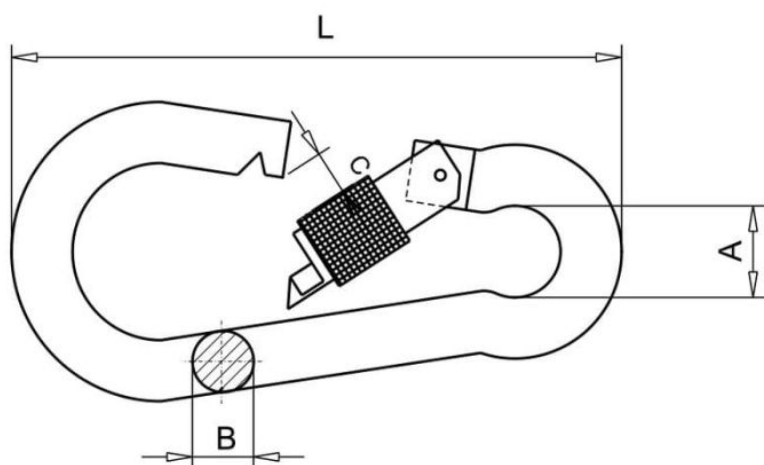

SEND THE INQUIRY

+358 103 195 100

Standards:

DIN 5299D

Pinnoite tyyppi:

B

POWROTA
CYNKOWA
BIELA

Dimensions

Material index	Tyyppi	A [mm]	B [mm]	C [mm]	L [mm]	Kuormitettavuus [kg]	Murtolujuus [kg]
6324080080S	8x80	11.5	7.4	8	80	230	460
6324070070S	7x70	10	6.7	7.5	70	180	360
6324060060S	6x60	8.5	5.5	6	60	120	240
6324050050S	5x50	7.5	4.8	5	50	100	200
6324040040S	4x40	6	3.9	4	40	70	140
6324120140S	12x120	20	11.5	20	140	450	900
6324110120S	11x120	17.5	10.7	15	120	400	800
6324100100S	10x100	14.5	9.4	10	100	350	700