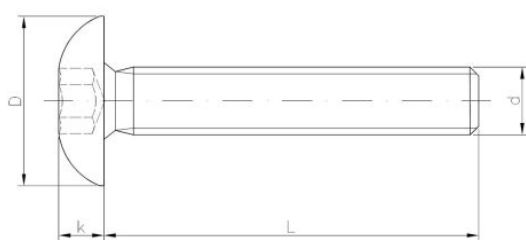

## Standards:

ISO 7380-1

Luokka:

4.8

Luokka - pyynnöstä :

8.8

Pinnoite tyyppi:

B

## Dimensions

Material index	d	L [mm]	D [mm]	k [mm]	s [mm]
1341080050IM5BT	M8	50	14.0	4.4	5
1341060045IM4BT	M6	45	10.5	3.3	4
1341080045IM5BT	M8	45	14.0	4.4	5
1341060040IM4BT	M6	40	10.5	3.3	4
1341080040IM5BT	M8	40	14.0	4.4	5
1341060035IM4BT	M6	35	10.5	3.3	4
1341060030IM4BT	M6	30	10.5	3.3	4
1341080030IM5BT	M8	30	14.0	4.4	5
1341060025IM4BT	M6	25	10.5	3.3	4
1341080025IM5BT	M8	25	14.0	4.4	5
1341080020IM5BT	M8	20	14.0	4.4	5
1341080016IM5BT	M8	16	14.0	4.4	5