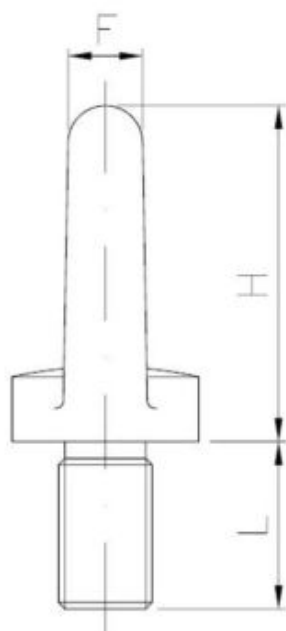

SEND THE INQUIRY

+358 103 195 100

**Standards:**

DIN 580  
ISO 3266  
PN-M 82472

Pinnoite tyyppi:

Dimensions

Material index	d	A [mm]	B [mm]	C [mm]	L [mm]	F [mm]	H [mm]
6313300B580S	M30	60	108	65	45	24	109

<b>Material index</b>	<b>d</b>	<b>A [mm]</b>	<b>B [mm]</b>	<b>C [mm]</b>	<b>L [mm]</b>	<b>F [mm]</b>	<b>H [mm]</b>
6313240B580S	M24	50	90	50	36	20	90
6313220B580S	M22	40	72	40	30	16	71
6313200B580S	M20	40	72	40	30	16	71
6313180B580S	M18	35	63	35	27	14	62
6313160B580S	M16	35	63	35	27	14	62
6313140B580S	M14	30	54	30	20.5	12	53
6313120B580S	M12	30	54	30	20.5	12	53
6313100B580S	M10	25	45	25	17	10	45
6313080B580S	M8	20	36	20	13	8	36
6313060B580S	M6	20	36	20	13	8	36