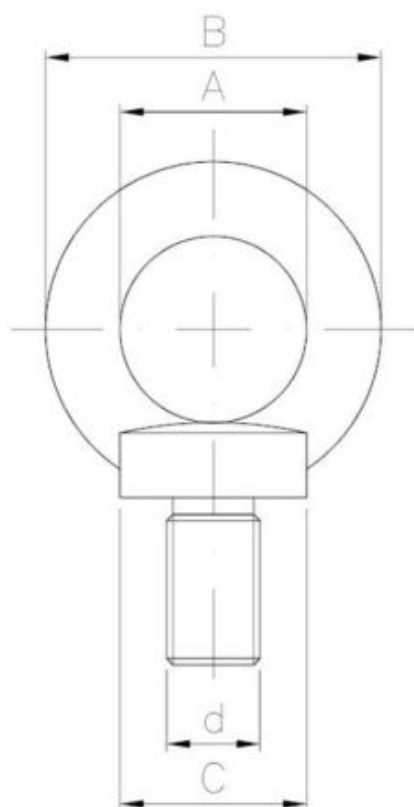

SEND THE INQUIRY

+358 103 195 100

**Standards:**

DIN 580  
ISO 3266  
PN-M 82472

Pinnoite tyyppi:

Dimensions

Material index	d	A [mm]	B [mm]	C [mm]	L [mm]	F [mm]	H [mm]
6313300B580S	M30	60	108	65	45	24	109

<b>Material index</b>	<b>d</b>	<b>A [mm]</b>	<b>B [mm]</b>	<b>C [mm]</b>	<b>L [mm]</b>	<b>F [mm]</b>	<b>H [mm]</b>
6313240B580S	M24	50	90	50	36	20	90
6313220B580S	M22	40	72	40	30	16	71
6313200B580S	M20	40	72	40	30	16	71
6313180B580S	M18	35	63	35	27	14	62
6313160B580S	M16	35	63	35	27	14	62
6313140B580S	M14	30	54	30	20.5	12	53
6313120B580S	M12	30	54	30	20.5	12	53
6313100B580S	M10	25	45	25	17	10	45
6313080B580S	M8	20	36	20	13	8	36
6313060B580S	M6	20	36	20	13	8	36