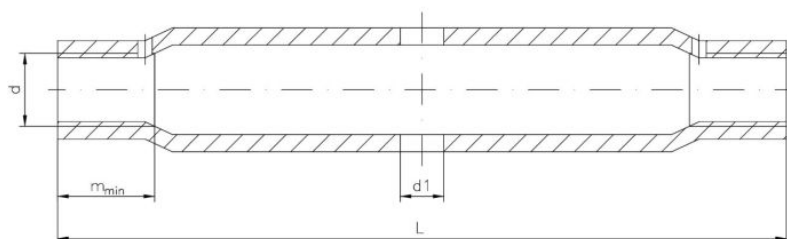

63.73 Jännite mutteri
NN355

SEND THE INQUIRY
+358 103 195 100

Standards:

ITB-KOT-2017/0215

Dimensions

Material index	d	L [mm]	d1 [mm]	Nośność na rozciąganie [kN]
6373240255GATS	M24	255	12.0	318.0
6373200200GATS	M20	200	12.0	220.0
6373160170GATS	M16	168	9.9	141.0
6373120125GATS	M12	125	9.6	76.0