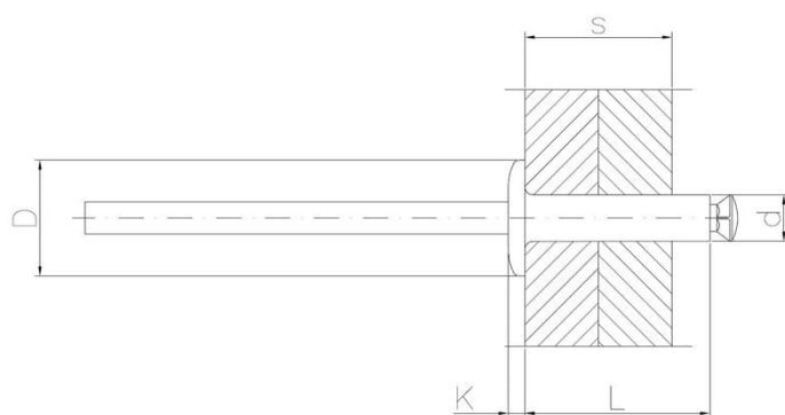

Pinnoite tyyppi:

Dimensions

Material index	d [mm]	L [mm]	D [mm]	s [mm]	k [mm]
2410048210AST	4.8	21	10.0	11.0-15.0	2.0
2410048240AST	4.8	24	10.0	16.0-19.0	2.0
2410048160AST	4.8	16	10.0	5.0-8.5	2.0
2410048180AST	4.8	18	10.0	8.0-12.0	2.0
2410040200AST	4.0	20	8.0	12.0-15.0	1.7
2410040120AST	4.0	12	8.0	4.0-6.5	1.7
2410040100AST	4.0	10	8.0	1.5-5.0	1.7
2410040160AST	4.0	16	8.0	6.0-9.0	1.7