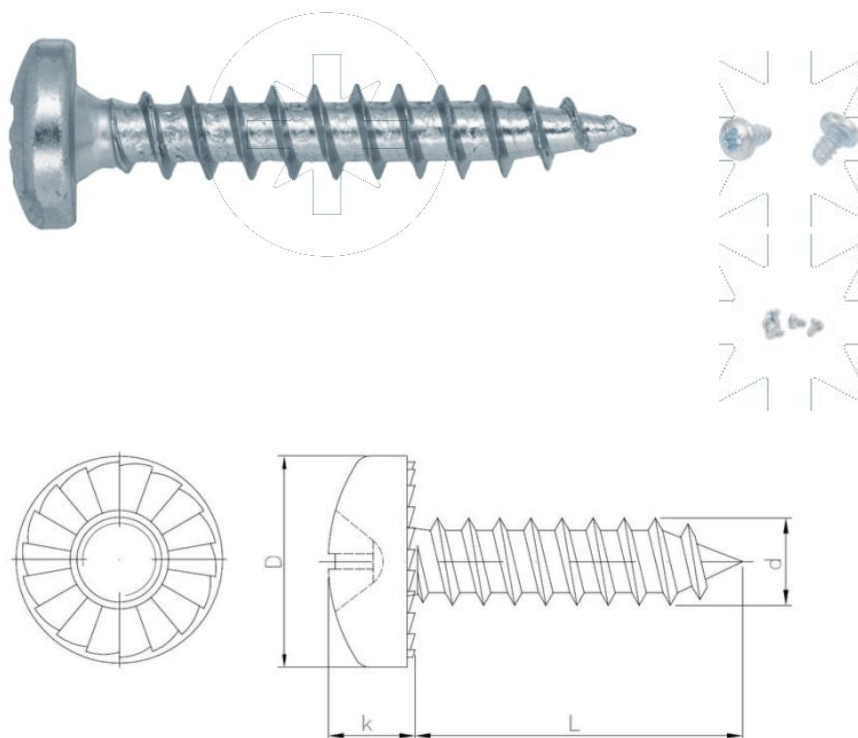

## Standards:

DIN 7981~  
PN-M 83116

Pinnoite tyyppi:

## Dimensions

Material index	d [mm]	L [mm]	D [mm]	k [mm]	Avainkolo	Pinnoite tyyppi
23130390065PZBVT	3.9	65	6.9	2.7	PZ	B - ocynk biały
23130420095PHBVT	3.9	95	6.9	2.7	PH	B - ocynk biały