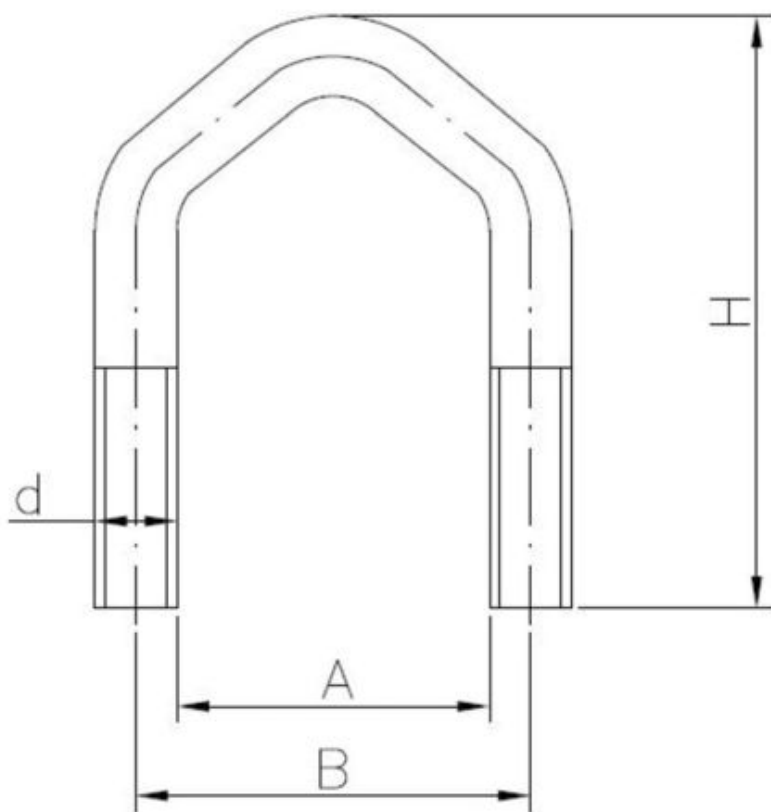

Luokka:

5.8

Dimensions

Material index	Tyyppi	d	A [mm]	B [mm]	H [mm]
636208049090BS	1 1/2"	M8	49	51	90
636206049090BS	1 1/2"	M6	49	55	90
636206043078BS	1 1/4"	M6	43	49	78
636208035068BS	1"	M8	35	43	68
636206035065BS	1"	M6	35	41	65
636208028058BS	3/4"	M8	28	36	58
636206028055BS	3/4"	M6	28	34	55
636208023042BS	1/2"	M8	23	31	42
636206023040BS	1/2"	M6	23	29	40

SEND THE INQUIRY

+358 103 195 100

Material index	Tyyppi	d	A [mm]	B [mm]	H [mm]
636208077136BS	2 1/2"	M8	77	85	136
636208061110BS	2"	M8	61	69	110