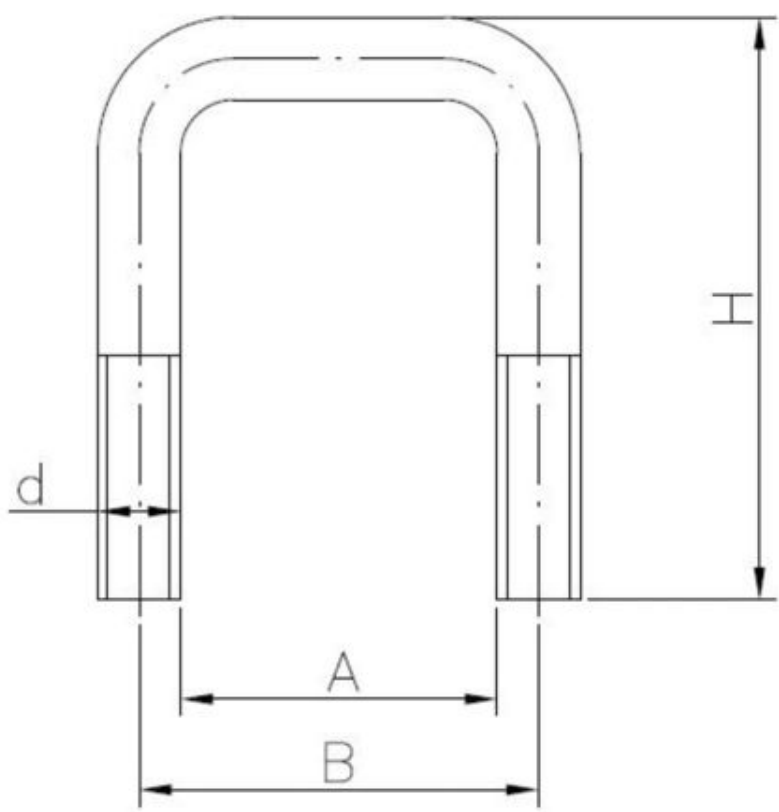

Luokka:

5.8

Dimensions

Material index	Tyyppi	d	A [mm]	B [mm]	H [mm]
636110049092BS	1 1/2"	M10	49	59	92
636108049090BS	1 1/2"	M8	49	57	90
636106049090BS	1 1/2"	M6	49	55	90
636108043081BS	1 1/4"	M8	43	51	81
636106043078BS	1 1/4"	M6	43	49	78
636108035068BS	1"	M8	35	43	68
636106035065BS	1"	M6	35	41	65
636108028058BS	3/4"	M8	28	36	58
636106028055BS	3/4"	M6	28	34	55

SEND THE INQUIRY

+358 103 195 100

<b>Material index</b>	<b>Tyyppi</b>	<b>d</b>	<b>A [mm]</b>	<b>B [mm]</b>	<b>H [mm]</b>
636108023042BS	1/2"	M8	23	31	42
636106023040BS	1/2"	M6	23	29	40
636110115170BS	4"	M10	115	125	170
636108089141BS	3"	M8	89	97	141
636108077136BS	2 1/2"	M8	77	85	136
636110061110BS	2"	M10	61	71	110
636108061108BS	2"	M8	61	69	108