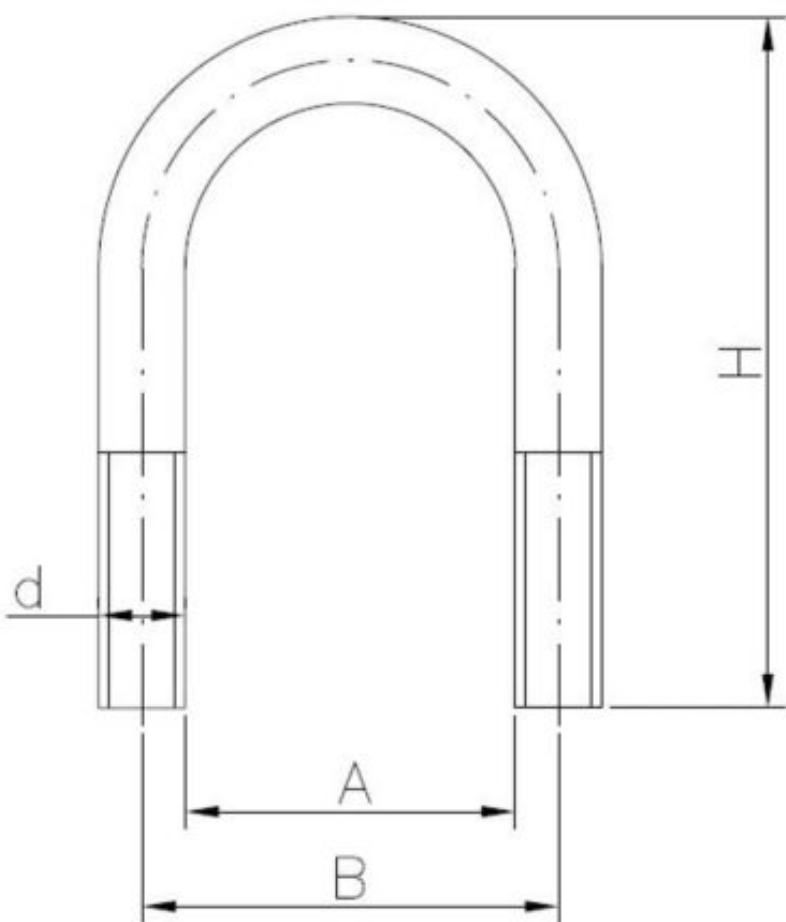

Luokka:

5.8

Dimensions

Material index	Tyyppi	d	A [mm]	B [mm]	H [mm]
636010049092BS	1 1/2"	M10	49	59	92
636008049090BS	1 1/2"	M8	49	57	90
636006049090BS	1 1/2"	M6	49	55	90
636006043082BS	1 1/4"	M6	43	49	82
636008043081BS	1 1/4"	M8	43	51	81
636010043081BS	1 1/4"	M10	43	53	81

SEND THE INQUIRY

+358 103 195 100

Material index	Tyyppi	d	A [mm]	B [mm]	H [mm]
636010035071BS	1"	M10	35	45	71
636008035068BS	1"	M8	35	43	68
636006035065BS	1"	M6	35	41	65
636008028058BS	3/4"	M8	28	36	58
636006028055BS	3/4"	M6	28	34	55
636008023042BS	1/2"	M8	23	31	42
636006023040BS	1/2"	M6	23	29	40
636006018037BS	3/8"	M6	18	24	37
636006014032BS	1/4"	M6	14	32	32
636006011029BS	1/8"	M6	11	17	29
636008115175BS	4"	M8	115	123	175
636010115175BS	4"	M10	115	125	175
636012115175BS	4"	M12	115	127	175
636010102163BS	3 1/2"	M10	102	112	163
636012089143BS	3"	M12	89	101	143
636010089143BS	3"	M10	89	99	143
636008089141BS	3"	M8	89	97	141
636010077138BS	2 1/2"	M10	77	87	138
636012077138BS	2 1/2"	M12	77	89	138
636008077136BS	2 1/2"	M8	77	85	136
636012061110BS	2"	M12	61	73	110
636010061110BS	2"	M10	61	71	110
636008061110BS	2"	M8	61	69	110