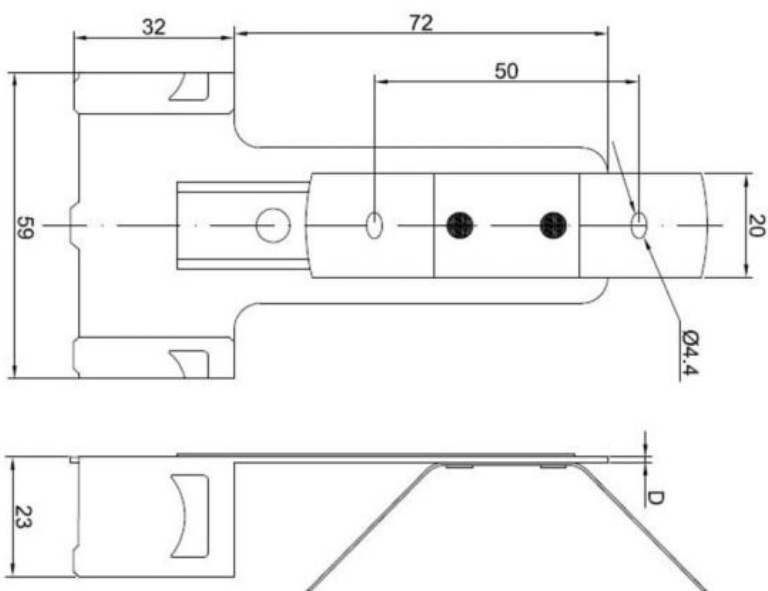

**51.51** Pyörivä ripustin jousella  
**FK-OZS**

Pinnoite tyyppi:

SEND THE INQUIRY  
 +358 103 195 100

**Standards:**

PN-EN 13964

**B**  
 POWROTA  
 CYNKOWA  
 BIALA

Dimensions

Material index	Grubość blachy g [mm]	Pinnoite tyyppi
5151WOZSCD60S	0.8	B - ocynk biały