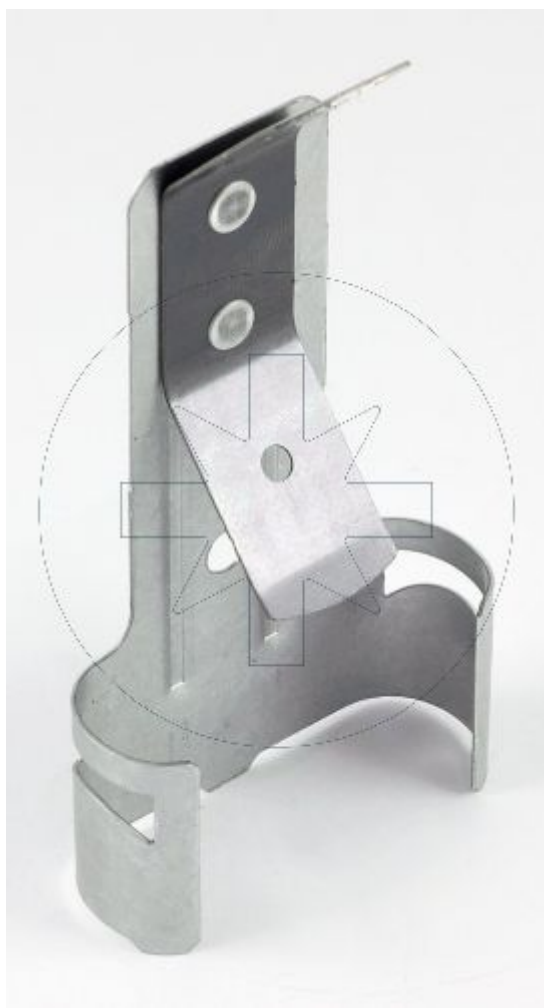

**51.51** Pyörivä ripustin jousella  
**FK-OZS**

Pinnoite tyyppi:

SEND THE INQUIRY  
 +358 103 195 100

**Standards:**

PN-EN 13964

**B**  
 POWROTA  
 CYNKOWA  
 BIALA

Dimensions

Material index	Grubość blachy g [mm]	Pinnoite tyyppi
5151WOZSCD60S	0.8	B - ocynk biały