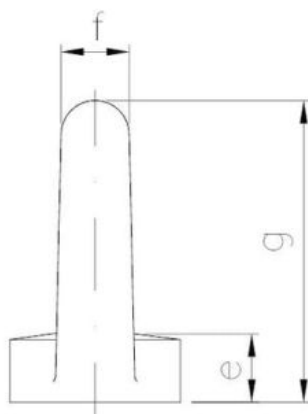

Pinnoite tyyppi:

Dimensions

Material index	d	a [mm]	b [mm]	c [mm]	e [mm]	f [mm]	g [mm]	Kuormitettavuus [kg]
6314080B582S	M8	20	36	20	8.5	8	36	140
6314060B582S	M6	20	36	20	8.5	8	36	90
6314300B582S	M30	60	108	65	25	24	108	3600
6314240B582S	M24	50	90	50	20	20	90	1800
6314270B582S	M27	50	90	50	20	20	90	2500
6314220B582S	M22	40	72	40	16	16	72	1500
6314200B582S	M20	40	72	40	16	16	72	1200
6314160B582S	M16	35	63	35	13	14	63	700
6314180B582S	M18	35	63	35	13	14	63	930
6314120B582S	M12	30	54	30	11	12	54	340

Material index	d	a [mm]	b [mm]	c [mm]	e [mm]	f [mm]	g [mm]	Kuormitettavuus [kg]
6314140B582S	M14	30	54	30	11	12	54	490
6314100B582S	M10	25	45	25	10	10	45	230