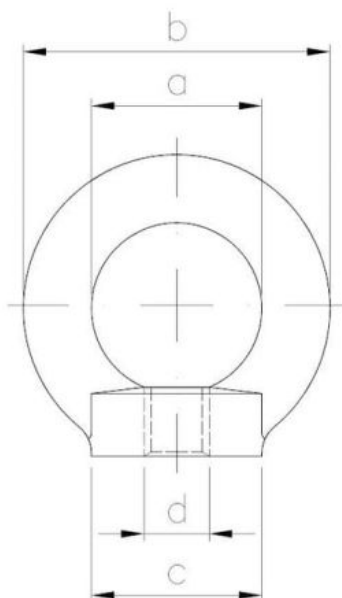

Pinnoite tyyppi:

Dimensions

Material index	d	a [mm]	b [mm]	c [mm]	e [mm]	f [mm]	g [mm]	Kuormitettavuus [kg]
6314080B582S	M8	20	36	20	8.5	8	36	140
6314060B582S	M6	20	36	20	8.5	8	36	90
6314300B582S	M30	60	108	65	25	24	108	3600
6314240B582S	M24	50	90	50	20	20	90	1800
6314270B582S	M27	50	90	50	20	20	90	2500
6314220B582S	M22	40	72	40	16	16	72	1500
6314200B582S	M20	40	72	40	16	16	72	1200
6314160B582S	M16	35	63	35	13	14	63	700
6314180B582S	M18	35	63	35	13	14	63	930
6314120B582S	M12	30	54	30	11	12	54	340

Material index	d	a [mm]	b [mm]	c [mm]	e [mm]	f [mm]	g [mm]	Kuormitettavuus [kg]
6314140B582S	M14	30	54	30	11	12	54	490
6314100B582S	M10	25	45	25	10	10	45	230