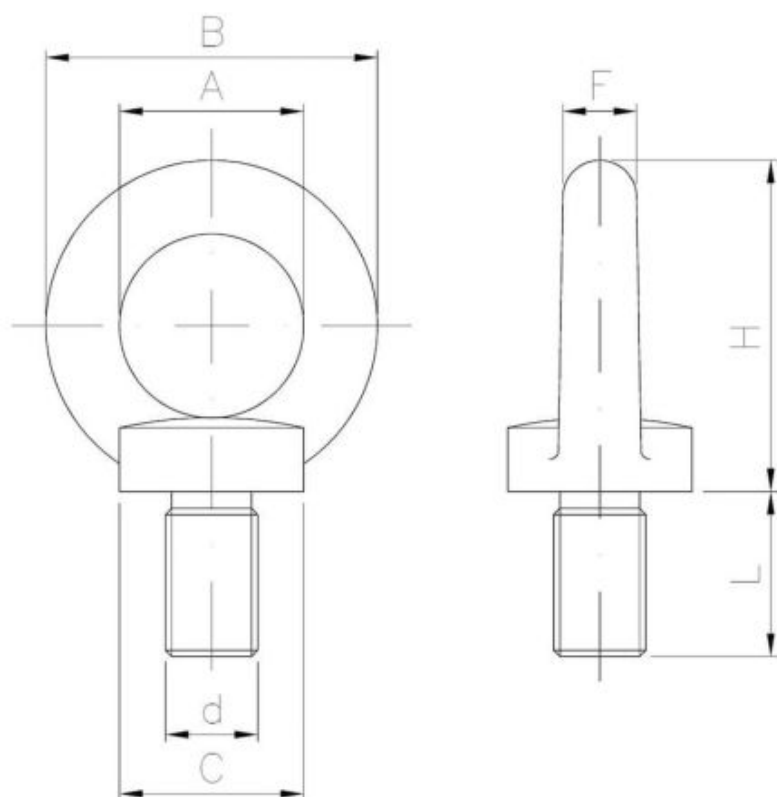

Materiaali:

A4

SEND THE INQUIRY

+358 103 195 100

Standards:

~DIN 580
ISO 3266
PN 82472

Dimensions

Material index	d	A [mm]	B [mm]	C [mm]	L [mm]	F [mm]	H [mm]
I6313120A4580S	M12	30	54	30	20.5	12.0	53
I6313160A4S	M16	35	63	35	27.0	14.0	62
I6313060A4580S	M6	16	27	16	11.0	5.7	28
I6313080A4580S	M8	20	36	20	13.0	7.5	36