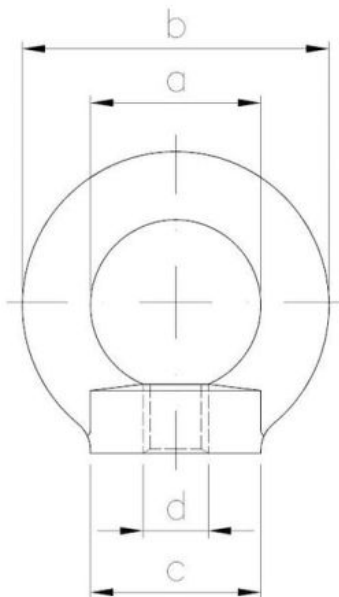

Pinnoite tyyppi:

Dimensions

Material index	d	a [mm]	b [mm]	c [mm]	e [mm]	f [mm]	g [mm]	Kuormitettavuus [kg]
6314080B582S	M8	20	36	20	8.5	8	36	140
6314060B582S	M6	20	36	20	8.5	8	36	90
6314300B582S	M30	60	108	65	25	24	108	3600
6314240B582S	M24	50	90	50	20	20	90	1800
6314270B582S	M27	50	90	50	20	20	90	2500
6314220B582S	M22	40	72	40	16	16	72	1500
6314200B582S	M20	40	72	40	16	16	72	1200
6314160B582S	M16	35	63	35	13	14	63	700
6314180B582S	M18	35	63	35	13	14	63	930
6314120B582S	M12	30	54	30	11	12	54	340

Material index	d	a [mm]	b [mm]	c [mm]	e [mm]	f [mm]	g [mm]	Kuormitettavuus [kg]
6314140B582S	M14	30	54	30	11	12	54	490
6314100B582S	M10	25	45	25	10	10	45	230