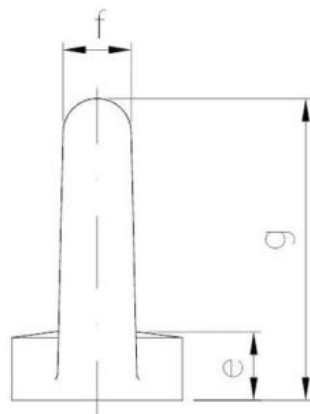

Pinnoite tyyppi:

Dimensions

Material index	d	a [mm]	b [mm]	c [mm]	e [mm]	f [mm]	g [mm]	Kuormitettavuus [kg]
6314080B582S	M8	20	36	20	8.5	8	36	140
6314060B582S	M6	20	36	20	8.5	8	36	90
6314300B582S	M30	60	108	65	25	24	108	3600
6314240B582S	M24	50	90	50	20	20	90	1800
6314270B582S	M27	50	90	50	20	20	90	2500
6314220B582S	M22	40	72	40	16	16	72	1500
6314200B582S	M20	40	72	40	16	16	72	1200
6314160B582S	M16	35	63	35	13	14	63	700
6314180B582S	M18	35	63	35	13	14	63	930
6314120B582S	M12	30	54	30	11	12	54	340

Material index	d	a [mm]	b [mm]	c [mm]	e [mm]	f [mm]	g [mm]	Kuormitettavuus [kg]
6314140B582S	M14	30	54	30	11	12	54	490
6314100B582S	M10	25	45	25	10	10	45	230