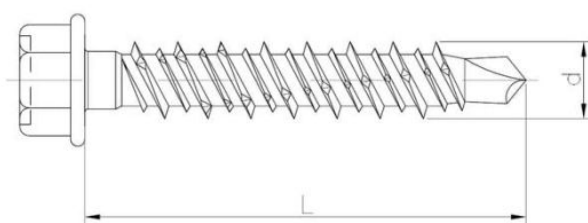

# MPTC porakärkiruuvi keraamisella pinnoitteella

SEND THE INQUIRY

+358 103 195 100

**Standards:**

ETA-18/0371

Pinnoite tyyppi:

## Dimensions

Material index	d [mm]	L [mm]	D [mm]	Pinnoite tyyppi
5270064050H05T	6.4-5.3	50	11	Silver Ruspert
5270064040H05T	6.4-5.3	40	11	Silver Ruspert
5270064065H05T	6.4-5.3	65	11	Silver Ruspert