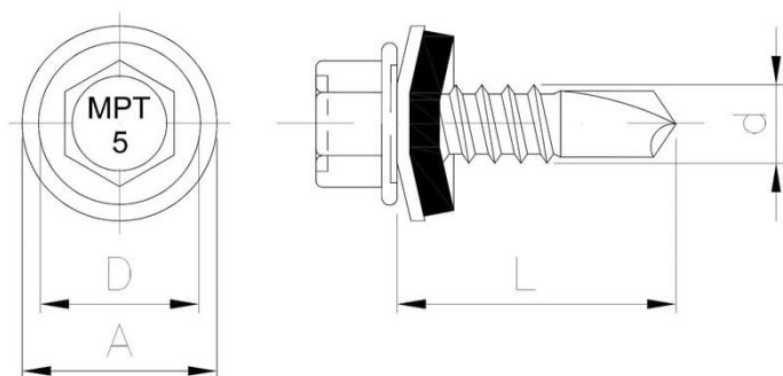

Pinnoite tyyppi:

Dimensions

| Material index | d [mm] | L [mm] | D [mm] | A [mm] | Pinnoite tyyppi |
|-------------------|--------|--------|--------|--------|-----------------|
| 5240055050A16H05T | 5.5 | 50 | 10.5 | 16 | Silver Ruspert |
| 5240055032H05T | 5.5 | 32 | 10.5 | - | Silver Ruspert |
| 5240055070H05T | 5.5 | 70 | 10.5 | - | Silver Ruspert |
| 5240055032A14H05T | 5.5 | 32 | 10.5 | 14 | Silver Ruspert |
| 5240055025A14H05T | 5.5 | 25 | 10.5 | 14 | Silver Ruspert |
| 5240055038A14H05T | 5.5 | 38 | 10.5 | 14 | Silver Ruspert |
| 5240055060H05T | 5.5 | 60 | 10.5 | - | Silver Ruspert |
| 5240055019A16H05T | 5.5 | 19 | 10.5 | 16 | Silver Ruspert |
| 5240055038H05T | 5.5 | 38 | 10.5 | - | Silver Ruspert |
| 5240055025A16H05T | 5.5 | 25 | 10.5 | 16 | Silver Ruspert |
| 5240055060A14H05T | 5.5 | 60 | 10.5 | 14 | Silver Ruspert |
| 5240055019A14H05T | 5.5 | 19 | 10.5 | 14 | Silver Ruspert |
| 5240055050H05T | 5.5 | 50 | 10.5 | - | Silver Ruspert |
| 5240055025H05T | 5.5 | 25 | 10.5 | - | Silver Ruspert |
| 5240055038A16H05T | 5.5 | 38 | 10.5 | 16 | Silver Ruspert |
| 5240055050A14H05T | 5.5 | 50 | 10.5 | 14 | Silver Ruspert |

| Material index | d [mm] | L [mm] | D [mm] | A [mm] | Pinnoite tyyppi |
|-----------------------|---------------|---------------|---------------|---------------|------------------------|
| 5240055019H05T | 5.5 | 19 | 10.5 | - | Silver Ruspert |
| 5240055070A14H05T | 5.5 | 70 | 10.5 | 14 | Silver Ruspert |
| 5240055032A16H05T | 5.5 | 32 | 10.5 | 16 | Silver Ruspert |
| 5240055070A16H05T | 5.5 | 70 | 10.5 | 16 | Silver Ruspert |
| 5240055060A16H05T | 5.5 | 60 | 10.5 | 16 | Silver Ruspert |