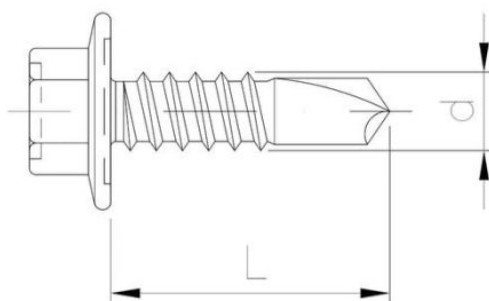

52.39
MPT
5 IW

MPT 5 IW porakärkiruuvi

Pinnoite tyyppi:

Dimensions

Material index	d [mm]	L [mm]	D [mm]	Pinnoite tyyppi
5239055019IWH05T	5.5	19	10.5	Silver Ruspert
5239055032IWH05T	5.5	32	10.5	Silver Ruspert
5239055025IWH05T	5.5	25	10.5	Silver Ruspert