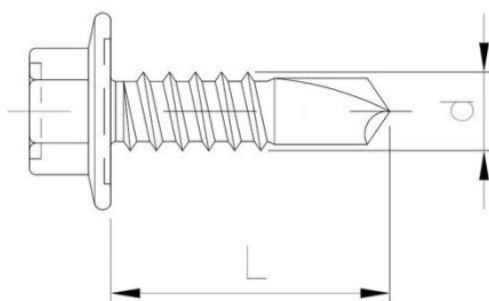

# MPT 5 IW porakärkiruuvi

Pinnoite tyyppi:

## Dimensions

Material index	d [mm]	L [mm]	D [mm]	Pinnoite tyyppi
5239055019IWH05T	5.5	19	10.5	Silver Ruspert
5239055032IWH05T	5.5	32	10.5	Silver Ruspert
5239055025IWH05T	5.5	25	10.5	Silver Ruspert

SEND THE INQUIRY