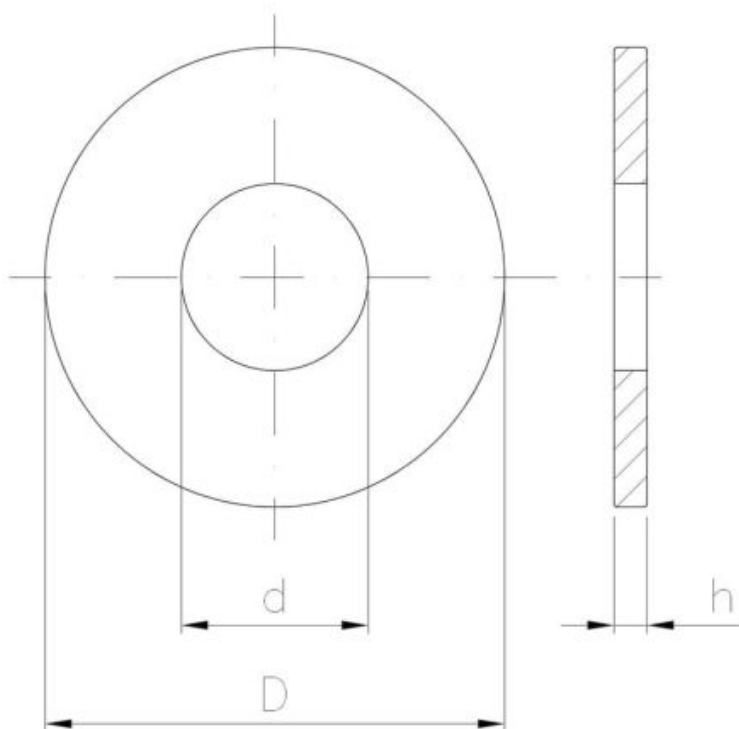

SEND THE INQUIRY

+358 103 195 100

Standards:

DIN 9021
ISO 7093
PN-M 82030

Pinnoite tyyppi:

Pinnoite - pyynnöstä :

Dimensions

Material index	d [mm]	D [mm]	h [mm]	Pinnoite tyyppi	Yksikkö
1403080220015BK	8.4	22	2.0	B - ocynk biały	KG
1403080SD9021K	8.4	24	2.0	S - surowy	KG
1403080240BD9021T	8.4	24	2.0	B - ocynk biały	TYS
1403080220015BT	8.4	22	2.0	B - ocynk biały	TYS
1403080220BD9021T	8.4	22	2.0	B - ocynk biały	TYS
1403080BD9021K	8.4	24	2.0	B - ocynk biały	KG
1403060SD9021K	6.4	18	1.6	S - surowy	KG
1403060180BD9021T	6.4	18	1.6	B - ocynk biały	TYS
1403060BD9021K	6.4	18	1.6	B - ocynk biały	KG
1403050150BD9021T	5.3	15	1.2	B - ocynk biały	TYS

Material index	d [mm]	D [mm]	h [mm]	Pinnoite tyyppi	Yksikkö
1403050BD9021K	5.3	15	1.2	B - ocynk biały	KG
1403040120BD9021T	4.3	12	1.2	B - ocynk biały	TYS
1403040BD9021K	4.3	12	1.2	B - ocynk biały	KG
1403300BD9021K	31.0	92	6.0	B - ocynk biały	KG
1403300BD9021S	31.0	92	6.0	B - ocynk biały	ST
1403030090BD9021T	3.2	9	0.8	B - ocynk biały	TYS
1403030BD9021K	3.2	9	0.8	B - ocynk biały	KG
1403240BD9021K	25.0	72	6.0	B - ocynk biały	KG
1403240720BD9021T	25.0	72	5.0	B - ocynk biały	TYS
1403200600BD9021K	22.0	60	4.0	B - ocynk biały	KG
1403200600BD9021T	22.0	60	4.0	B - ocynk biały	TYS
1403180BD9021K	19.0	56	4.0	B - ocynk biały	KG
1403160500BD9021T	17.0	50	3.0	B - ocynk biały	TYS
1403160SD9021K	17.0	50	3.0	S - surowy	KG
1403160BD9021K	17.0	50	3.0	B - ocynk biały	KG
1403140440BD9021T	15.0	44	3.0	B - ocynk biały	TYS
1403140BD9021K	15.0	44	3.0	B - ocynk biały	KG
1403120370BD9021T	13.0	37	3.0	B - ocynk biały	TYS
1403120BD9021K	13.0	37	3.0	B - ocynk biały	KG
1403100285015BK	10.5	28.5	1.5	B - ocynk biały	KG
1403100300BD9021T	10.5	30	2.5	B - ocynk biały	TYS
1403100BD9021K	10.5	30	2.5	B - ocynk biały	KG