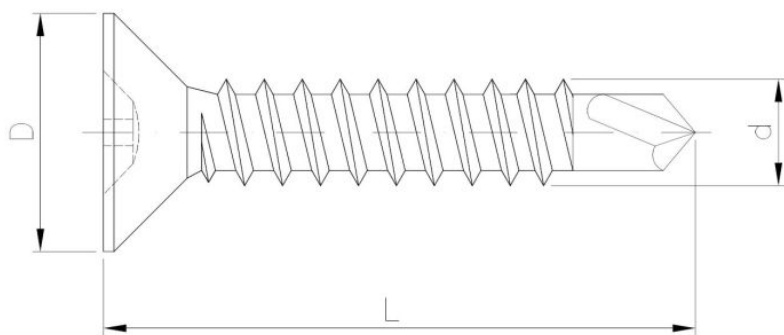

I23.09
BS

Wkręt samowierzący z łbem stożkowym do mocowania PVC do profili stalowych

SEND THE INQUIRY

+358 103 195 100

Standards:

DIN 7504-P

Materiaali:

A2

Dimensions

Material index	d [mm]	L [mm]	D [mm]	Materiaaleja
I23090420250HA24PT	4.2	25	8.1	A2 (stal nierdzewna)
I23090390160HA24OT	3.9	16	7.5	A2 (stal nierdzewna)