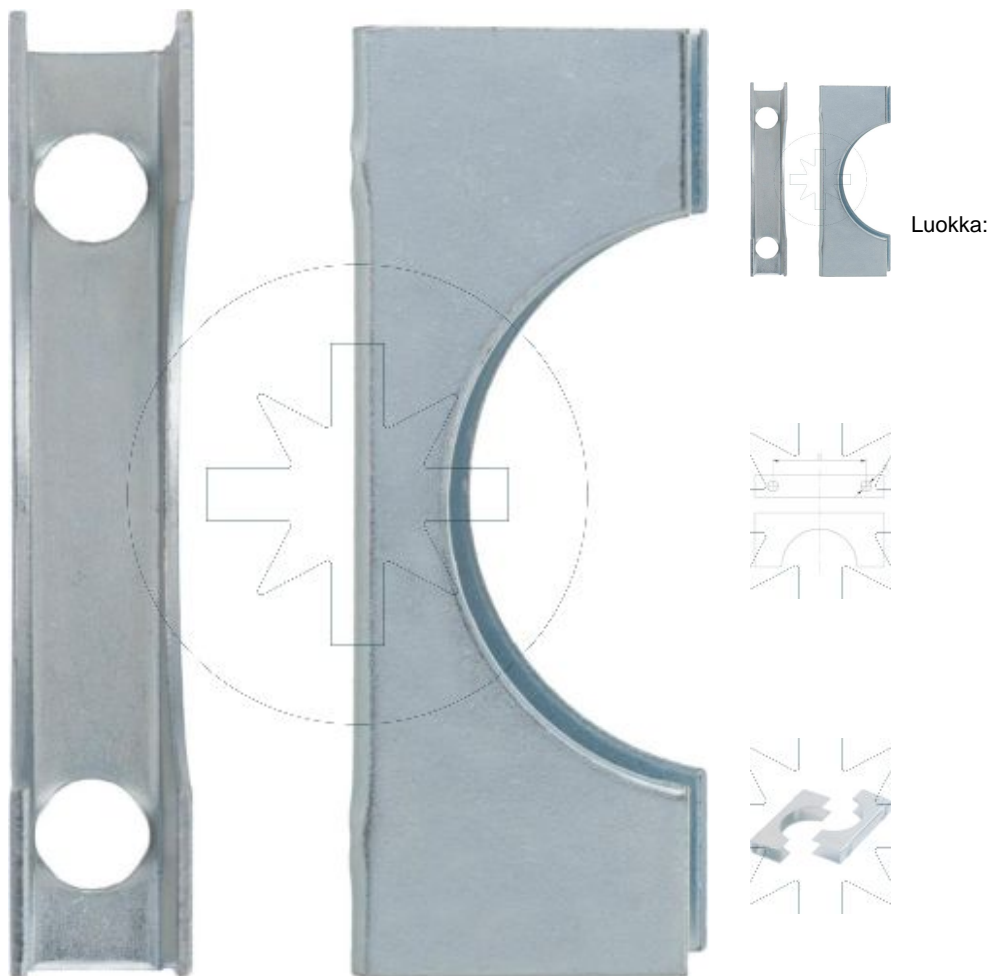

63.63 U-pultin vastalevy

SEND THE INQUIRY
+358 103 195 100

Luokka:

5.8

Dimensions

Material index	Tyyppi	B [mm]	d [mm]
6363084049BS	1 1/2"	57	8.4
6363084061BS	2"	69	8.4
6363084115BS	4"	123	8.4
6363084043BS	1 1/4"	51	8.4

Material index	Tyyppi	B [mm]	d [mm]
6363084028BS	3/4"	36	8.4
6363084023BS	1/2"	31	8.4
6363084035BS	1"	43	8.4
6363064043BS	1 1/4"	49	6.4
6363064023BS	1/2"	29	6.4
6363064049BS	1 1/2"	55	6.4
6363064028BS	3/4"	34	6.4
6363064035BS	1"	41	6.4
6363105077BS	2 1/2"	87	10.5
6363105089BS	3"	99	10.5
6363105061BS	2"	71	10.5
6363105115BS	4"	125	10.5
6363105049BS	1 1/2"	59	10.5
6363105035BS	1"	45	10.5
6363105043BS	1 1/4"	53	10.5