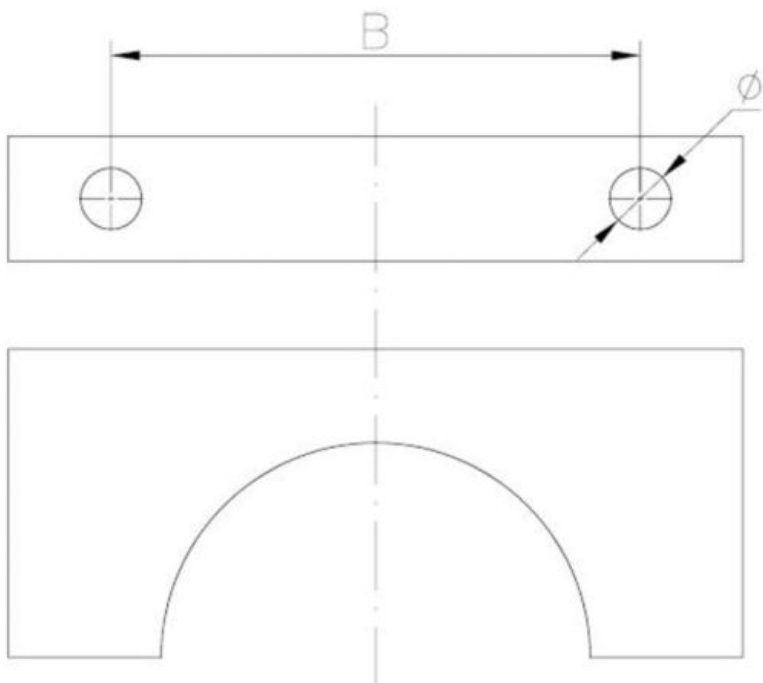

63.63 U-pultin vastalevy

SEND THE INQUIRY
+358 103 195 100

Luokka:

5.8

Dimensions

Material index	Tyyppi	B [mm]	d [mm]
6363084049BS	1 1/2"	57	8.4
6363084061BS	2"	69	8.4
6363084115BS	4"	123	8.4
6363084043BS	1 1/4"	51	8.4

Material index	Tyyppi	B [mm]	d [mm]
6363084028BS	3/4"	36	8.4
6363084023BS	1/2"	31	8.4
6363084035BS	1"	43	8.4
6363064043BS	1 1/4"	49	6.4
6363064023BS	1/2"	29	6.4
6363064049BS	1 1/2"	55	6.4
6363064028BS	3/4"	34	6.4
6363064035BS	1"	41	6.4
6363105077BS	2 1/2"	87	10.5
6363105089BS	3"	99	10.5
6363105061BS	2"	71	10.5
6363105115BS	4"	125	10.5
6363105049BS	1 1/2"	59	10.5
6363105035BS	1"	45	10.5
6363105043BS	1 1/4"	53	10.5