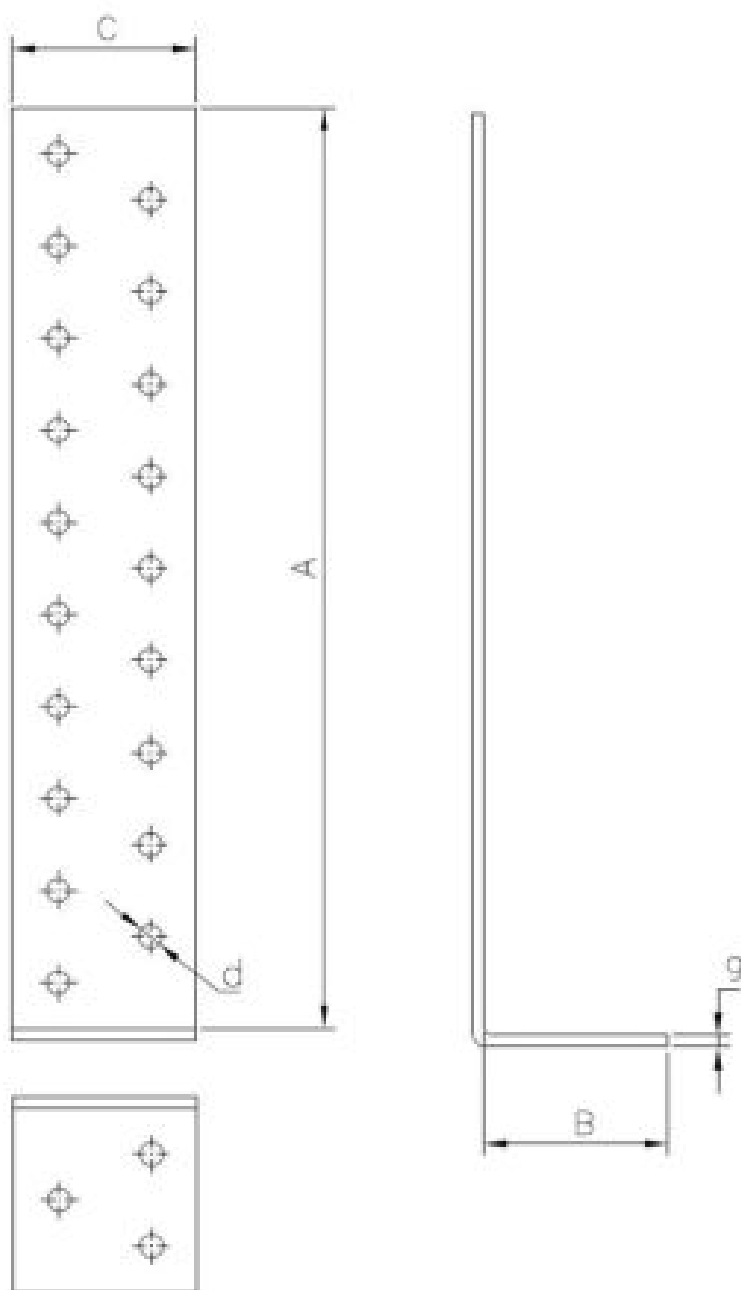

62.07
KK

Ankkuri kulmalevy

SEND THE INQUIRY

+358 103 195 100

Standards:

ETA-16/0716

B

POWŁOKA
CYNKOWA
BIELA

Pinnoite tyypit:

Dimensions

Material index	Oznaczenie	A [mm]	B [mm]	C [mm]	d [mm]
6207KK020403000405	KK2	300	40	40	34 x Ø5

Material index	Oznaczenie	A [mm]	B [mm]	C [mm]	d [mm]
6207KK01040200040S	KK1	200	40	40	24 x Ø5