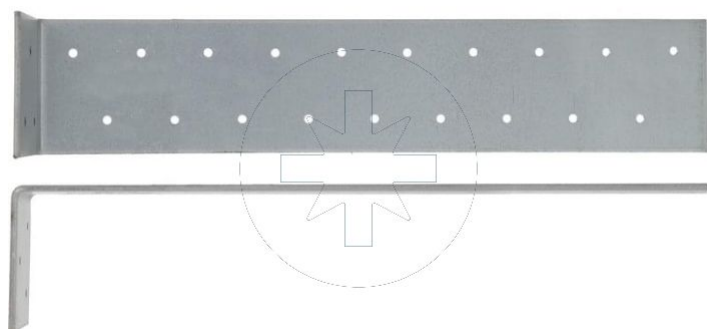

62.07
KK

Ankkuri kulmalevy

SEND THE INQUIRY

+358 103 195 100

Standards:

ETA-16/0716

B

POWŁOKA
CYNKOWA
BIELA

Pinnoite tyypit:

Dimensions

Material index	Oznaczenie	A [mm]	B [mm]	C [mm]	d [mm]
6207KK020403000405	KK2	300	40	40	34 x Ø5

Material index	Oznaczenie	A [mm]	B [mm]	C [mm]	d [mm]
6207KK01040200040S	KK1	200	40	40	24 x Ø5