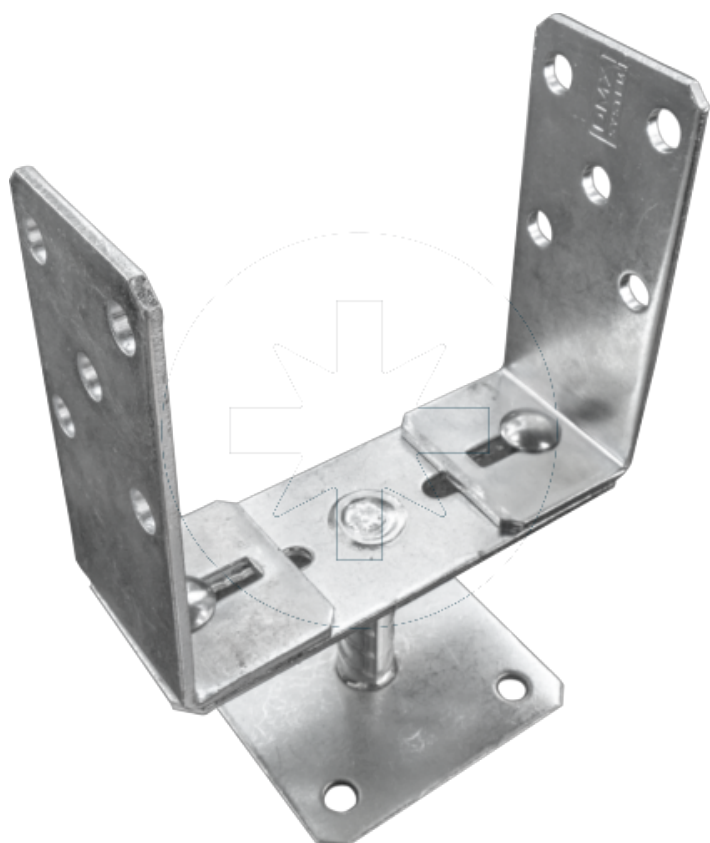

62.43
PSRT

Pilarikenkä säädettävä. kiintitys ruuveilla T-tyyppi

SEND THE INQUIRY

+358 103 195 100

Pinnoite tyyppi:

B

POWŁOKA
CYNKOWA
BIALA

Dimensions

Material index	A [mm]	B [mm]	C [mm]	D [mm]	E [mm]	d [mm]
6243PSRT060120185S	136	200	100	100	60	5 x Ø11