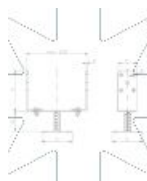

62.43
PSRT

Pilarikenkä säädettävä. kiintitys ruuveilla T-tyyppi

SEND THE INQUIRY

+358 103 195 100

Pinnoite tyyppi:

B

POWŁOKA
CYNKOWA
BIALA

Dimensions

Material index	A [mm]	B [mm]	C [mm]	D [mm]	E [mm]	d [mm]
6243PSRT060120185S	136	200	100	100	60	5 x Ø11