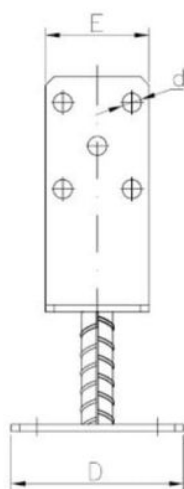

62.43
PSRT

Pilarikenkä säädettävä. kiintitys ruuveilla T-tyyppi

SEND THE INQUIRY

+358 103 195 100

Pinnoite tyyppi:

B

POWŁOKA
CYNKOWA
BIALA

Dimensions

Material index	A [mm]	B [mm]	C [mm]	D [mm]	E [mm]	d [mm]
6243PSRT060120185S	136	200	100	100	60	5 x Ø11