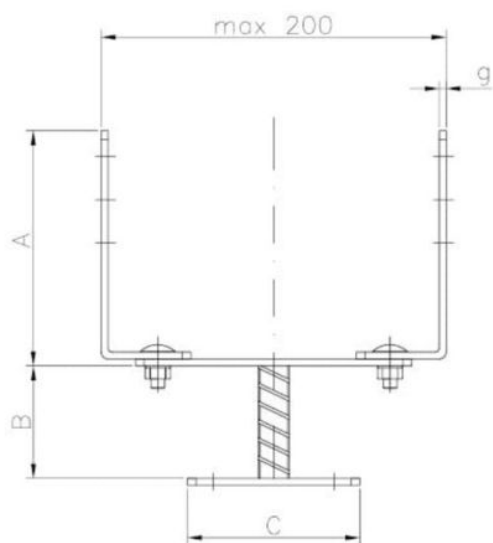

62.43
PSRT

Pilarikenkä säädettävä. kiintitys ruuveilla T-tyyppi

SEND THE INQUIRY

+358 103 195 100

Pinnoite tyyppi:

B

POWŁOKA
CYNKOWA
BIALA

Dimensions

Material index	A [mm]	B [mm]	C [mm]	D [mm]	E [mm]	d [mm]
6243PSRT060120185S	136	200	100	100	60	5 x Ø11