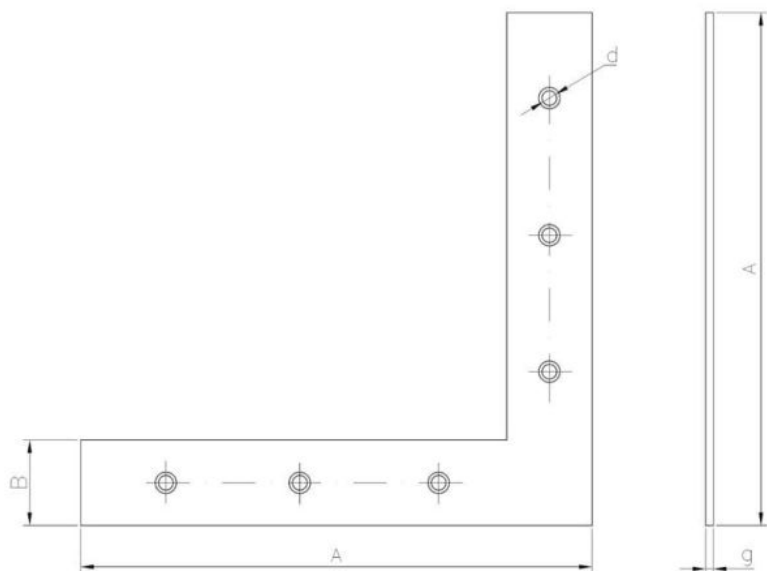

Pinnoite tyyppi:

SEND THE INQUIRY

+358 103 195 100

A

POWROTA
CYNKOWA
ZODIA

Dimensions

Material index	Oznaczenie	A [mm]	B [mm]	d [mm]
6202NA04300300040S	NA4	300	40	6 x Ø6.5
6202NA03250250030S	NA3	250	30	6 x Ø6.5
6202NA02200200030S	NA2	200	30	6 x Ø6.5
6202NA08100100015S	NA8	100	15	5 x Ø3.6
6202NA05050050010S	NA5	50	10	4 x Ø3.6
6202NA01150150025S	NA1	150	25	4 x Ø3.6
6202NA06060060010S	NA6	60	10	4 x Ø3.6
6202NA07075075012S	NA7	75	12	4 x Ø3.6