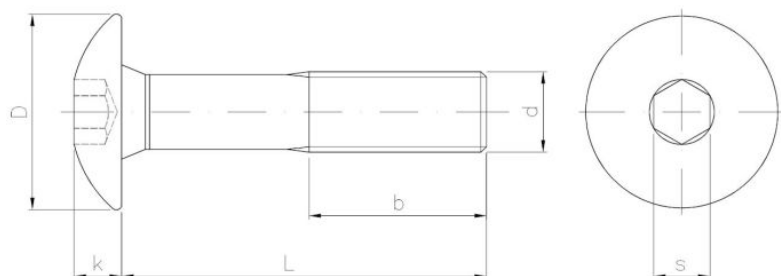

POWLOKA
CYNKOWA
CZARNA

N

POWLOKA
NIKLOWA

Dimensions

Material index	d	L [mm]	D [mm]	k [mm]	s [mm]	b [mm]	Mekaaninen luokitus	Pinnoite tyyppi
1302080060IM5BT	M8	60	16.5	4.4	5	45	4.8	B - ocynk biały