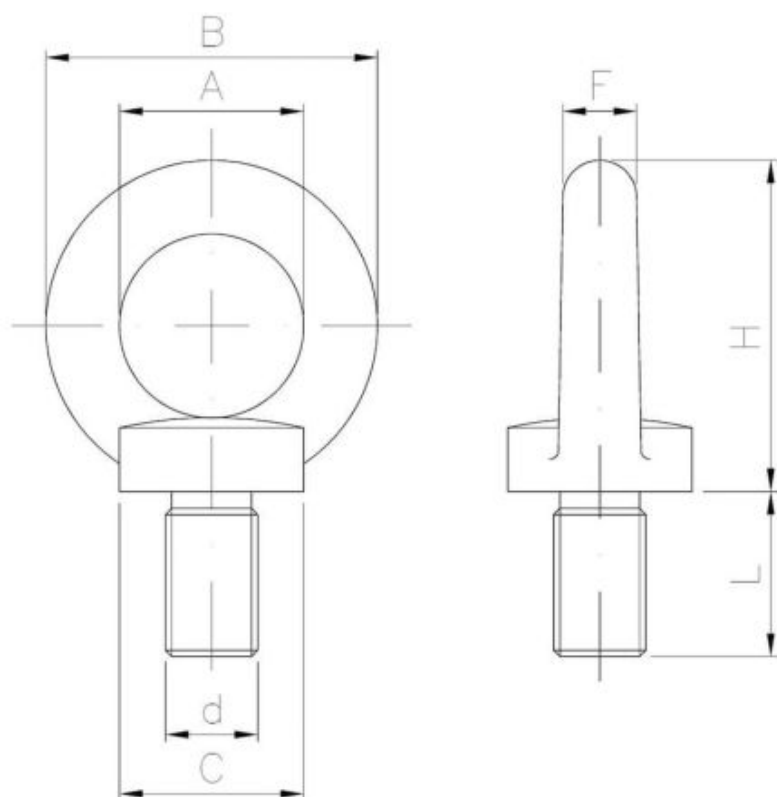

Materiaali:

A4

SEND THE INQUIRY

+358 103 195 100

Standards:

~DIN 580
ISO 3266
PN 82472

Dimensions

Material index	d	A [mm]	B [mm]	C [mm]	L [mm]	F [mm]	H [mm]
I6313080A4580S	M8	20	36	20	13.0	7.5	36
I6313060A4580S	M6	16	27	16	11.0	5.7	28
I6313160A4S	M16	35	63	35	27.0	14.0	62
I6313120A4580S	M12	30	54	30	20.5	12.0	53