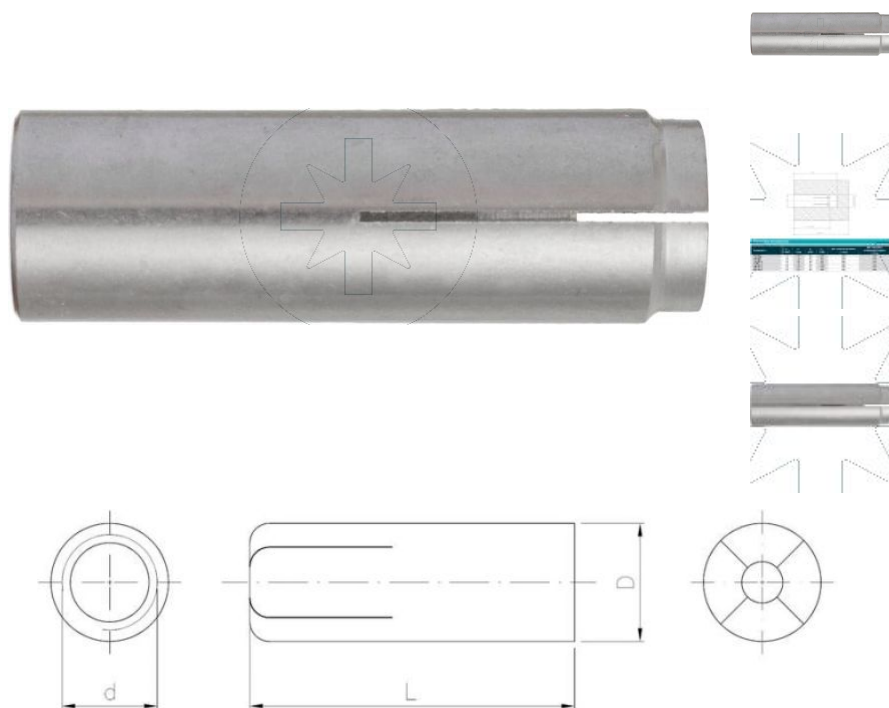

# Tuleja rozporowa nierdzewna

SEND THE INQUIRY

+358 103 195 100

**Standards:**

ITB-KOT-2017/0038

A4

Materiaali: