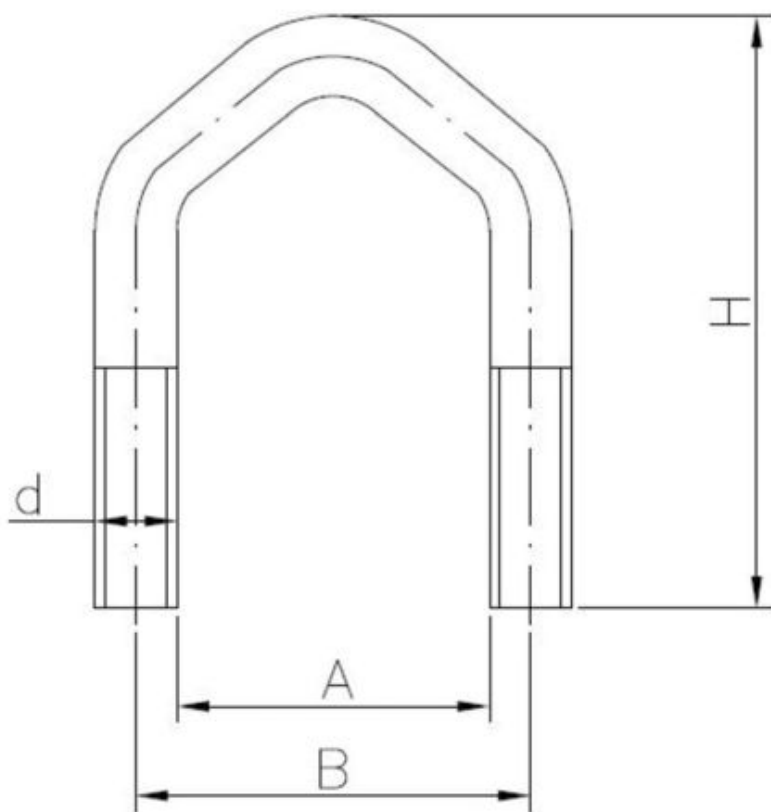

Luokka:

5.8

Dimensions

Material index	Tyyppi	d	A [mm]	B [mm]	H [mm]
636208077136BS	2 1/2"	M8	77	85	136
636208028058BS	3/4"	M8	28	36	58
636208049090BS	1 1/2"	M8	49	51	90
636208061110BS	2"	M8	61	69	110
636208023042BS	1/2"	M8	23	31	42
636208035068BS	1"	M8	35	43	68
636206023040BS	1/2"	M6	23	29	40
636206035065BS	1"	M6	35	41	65
636206043078BS	1 1/4"	M6	43	49	78

SEND THE INQUIRY

+358 103 195 100

Material index	Tyyppi	d	A [mm]	B [mm]	H [mm]
636206028055BS	3/4"	M6	28	34	55
636206049090BS	1 1/2"	M6	49	55	90