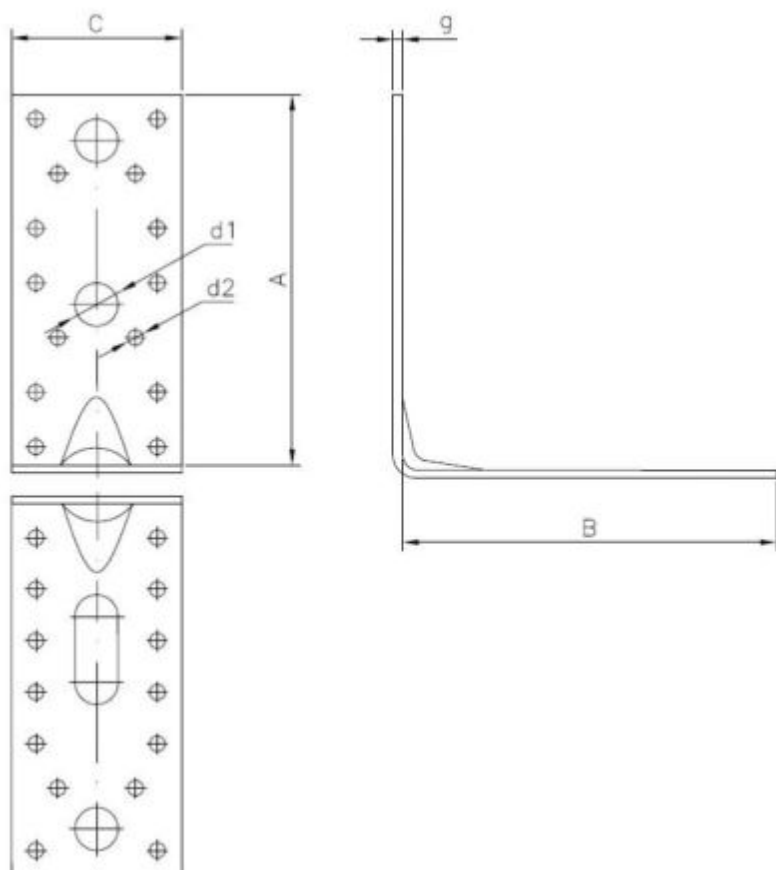

Pinnoite tyyppi:

SEND THE INQUIRY

+358 103 195 100

Standards:

ETA-16/0716

B

POWŁOKA
CYNKOWA
BIŁA

Dimensions

Material index	Oznaczenie	A [mm]	B [mm]	C [mm]	d1 [mm]	d2 [mm]
6212KP02105105090S	KP2	105	105	90	2 x Ø14	36 x Ø5
6212KP08150150065S	KP8	150	150	65	2 x Ø11	20 x Ø5
6212KP04070070055S	KP4	70	70	55	2 x Ø11	20 x Ø5
6212KP03090050055S	KP3	90	50	55	2 x Ø11	20 x Ø5
6212KP01090090065S	KP1	90	90	65	2 x Ø11	16 x Ø5