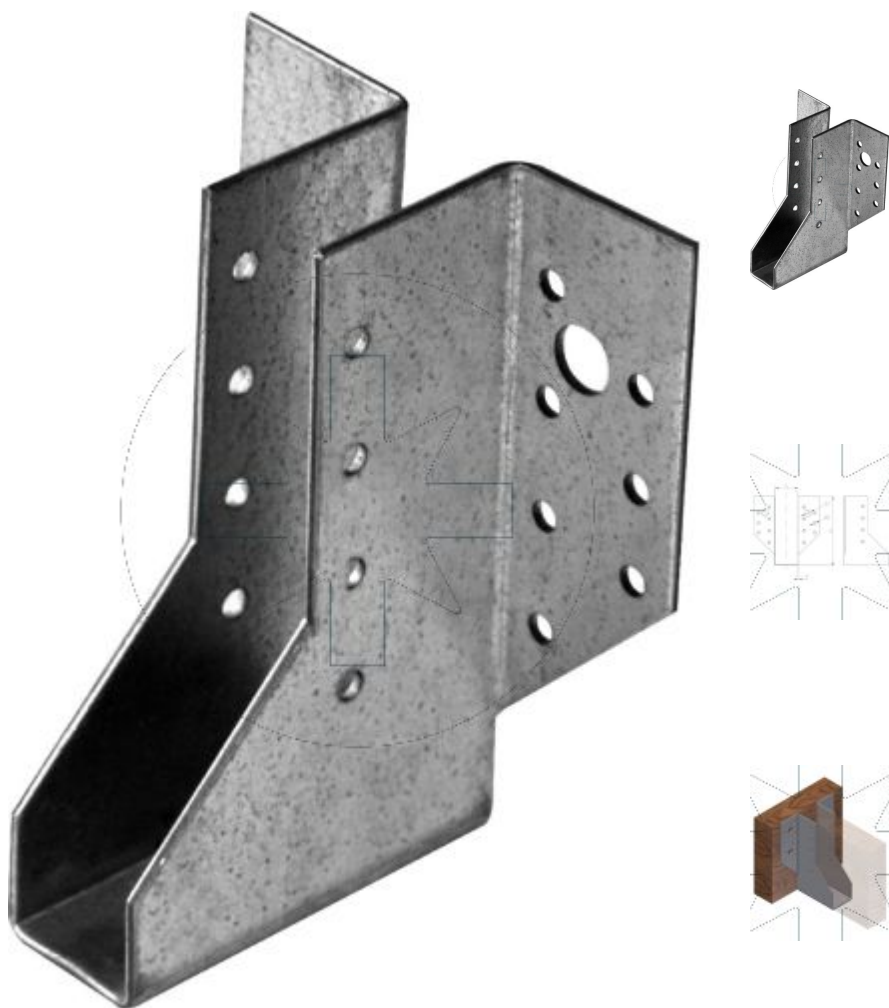

SEND THE INQUIRY

+358 103 195 100

Standards:

ETA-16/0716

B

POWROTA  
CYNKOWA  
BIELA

Pinnoite tyyppi:

## Dimensions

Material index	Oznaczenie	A [mm]	B [mm]	d1 [mm]	d2 [mm]
6214WB13051195S	WB13	51	195	6 x Ø11	40 x Ø5
6214WB28080180S	WB28	80	180	6 x Ø11	40 x Ø5
6214WB31100170S	WB31	100	170	6 x Ø11	40 x Ø5
6214WB30100140S	WB30	100	140	4 x Ø11	34 x Ø5
6214WB27080150S	WB27	80	150	4 x Ø11	34 x Ø5
6214WB16060160S	WB16	60	160	4 x Ø11	34 x Ø5

<b>Material index</b>	<b>Oznaczenie</b>	<b>A [mm]</b>	<b>B [mm]</b>	<b>d1 [mm]</b>	<b>d2 [mm]</b>
6214WB15060130S	WB15	60	130	4 x Ø11	28 x Ø5
6214WB26080120S	WB26	80	120	4 x Ø11	28 x Ø5
6214WB09045138S	WB9	45	138	4 x Ø11	28 x Ø5
6214WB11051135S	WB11	51	135	4 x Ø11	28 x Ø5
6214WB21070125S	WB21	70	125	4 x Ø11	28 x Ø5
6214WB05041110S	WB5	41	110	2 x Ø11	22 x Ø5
6214WB14060100S	WB14	60	100	2 x Ø11	22 x Ø5
6214WB10051105S	WB10	51	105	2 x Ø11	22 x Ø5