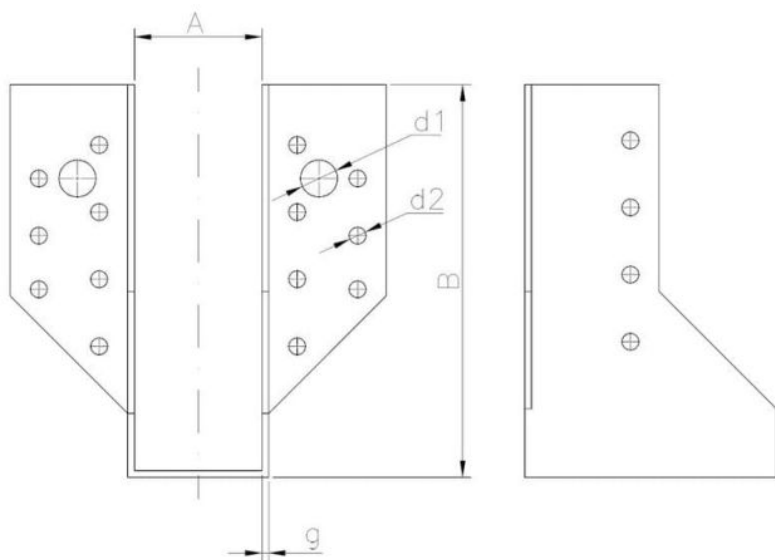

SEND THE INQUIRY

+358 103 195 100

Standards:

ETA-16/0716

B

POWROTA  
CYNKOWA  
BIELA

Pinnoite tyyppi:

## Dimensions

Material index	Oznaczenie	A [mm]	B [mm]	d1 [mm]	d2 [mm]
6214WB13051195S	WB13	51	195	6 x Ø11	40 x Ø5
6214WB28080180S	WB28	80	180	6 x Ø11	40 x Ø5
6214WB31100170S	WB31	100	170	6 x Ø11	40 x Ø5
6214WB30100140S	WB30	100	140	4 x Ø11	34 x Ø5
6214WB27080150S	WB27	80	150	4 x Ø11	34 x Ø5
6214WB16060160S	WB16	60	160	4 x Ø11	34 x Ø5

<b>Material index</b>	<b>Oznaczenie</b>	<b>A [mm]</b>	<b>B [mm]</b>	<b>d1 [mm]</b>	<b>d2 [mm]</b>
6214WB15060130S	WB15	60	130	4 x Ø11	28 x Ø5
6214WB26080120S	WB26	80	120	4 x Ø11	28 x Ø5
6214WB09045138S	WB9	45	138	4 x Ø11	28 x Ø5
6214WB11051135S	WB11	51	135	4 x Ø11	28 x Ø5
6214WB21070125S	WB21	70	125	4 x Ø11	28 x Ø5
6214WB05041110S	WB5	41	110	2 x Ø11	22 x Ø5
6214WB14060100S	WB14	60	100	2 x Ø11	22 x Ø5
6214WB10051105S	WB10	51	105	2 x Ø11	22 x Ø5